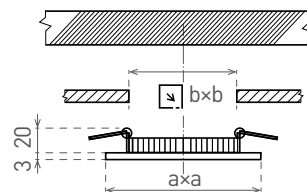

NEUTRAL WHITE WARM WHITE

LED 3W
LED 6W
LED 12W
LED 18W
LED 24W

- VSTAVANÉ SVIETIDLO LED SMD
- teleso svetidla: lakovaný hliník
- difúzor: PS NANO
- energeticky efektívne svetidlo typu DOWNLIGHT
- 85% zníženia spotreby elektrickej energie
- štíhly design umožňuje ľahkú montáž do stropu
- súčasťou balenia je napájanie CCD LED
- technológia LED SMD 2835
- životnosť 25 000 hodín (podľa smernice ErP)

LED VEGA SQUARE