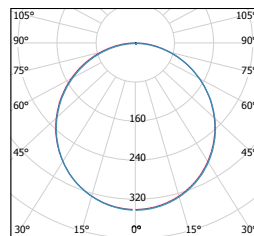

NEUTRAL WHITE WARM WHITE

LED 3W
LED 6W
LED 12W
LED 18W
LED 24W

- VSTAVANÉ SVIETIDLO LED SMD
- teleso svetidla: lakovaný hliník
- difúzor: PS NANO
- energeticky efektívne svetidlo typu DOWNLIGHT
- 85% zníženia spotreby elektrickej energie
- štíhly design umožňuje ľahkú montáž do stropu
- súčasťou balenia je napájanie CCD LED
- technológia LED SMD 2835
- životnosť 25 000 hodín (podľa smernice ErP)

LED VEGA SQUARE