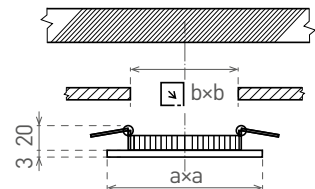

COOL WHITE   NEUTRAL WHITE   WARM WHITE

LED 3W
LED 6W
LED 12W
LED 18W
LED 24W

- VSTAVANÉ SVIETIDLO LED SMD
- teleso svietidla: lakovaný hliník
- difúzor: PS NANO
- energeticky efektívne svietidlo typu DOWNLIGHT
- 85% zníženia spotreby elektrickej energie
- štíhly design umožňuje ľahkú montáž do stropu
- súčasťou balenia je napájanie CCD LED
- technológia LED SMD 2835
- životnosť 25 000 hodín (podľa smernice ErP)

LED VEGA SQUARE