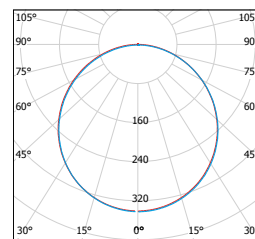

LED VEGA SQUARE WHITE

A++ A

COOL WHITE NEUTRAL WHITE WARM WHITE

LED 3W
LED 6W
LED 12W
LED 18W
LED 24W

- VSTAVANÉ SVIETIDLO LED SMD
- teleso svietidla: lakovaný hliník
- difúzor: PS NANO
- energeticky efektívne svietidlo typu DOWNLIGHT
- 85% zníženia spotreby elektrickej energie
- štíhly design umožňuje ľahkú montáž do stropu
- súčasťou balenia je napájanie CCD LED
- technológia LED SMD 2835
- životnosť 25 000 hodín (podľa smernice ErP)

LED VEGA SQUARE

		 EAN	 color	 W	 lm	 SMD LED	 color	T_c CCT	$\leftarrow a \rightarrow$ [mm]	$\leftarrow b \rightarrow$ [mm]	 kg		DKC
LED15 VEGA-S White 3W NW	GXDW201	8592660115481	biela	3	210	15	neutrálna biela	3800K	90	70	0,15	1-100	6,45 €
LED15 VEGA-S White 3W WW	GXDW200	8592660115429	biela	3	210	15	teplá biela	2800K	90	70	0,15	1-100	6,45 €
LED30 VEGA-S White 6W NW	GXDW101	8592660113197	biela	6	420	30	neutrálna biela	3800K	120	105	0,22	1-40	8,75 €
LED30 VEGA-S White 6W WW	GXDW064	8592660111506	biela	6	420	30	teplá biela	2800K	120	105	0,22	1-40	8,75 €
LED60 VEGA-S White 12W CW	GXDW011	8592660106076	biela	12	850	60	studená biela	6000K	170	155	0,44	1-30	13,04 €
LED60 VEGA-S White 12W NW	GXDW105	8592660113234	biela	12	850	60	neutrálna biela	3800K	170	155	0,44	1-30	13,04 €
LED60 VEGA-S White 12W WW	GXDW010	8592660106069	biela	12	850	60	teplá biela	2800K	170	155	0,44	1-30	13,04 €
LED90 VEGA-S White 18W CW	GXDW013	8592660106090	biela	18	1350	90	studená biela	6000K	225	205	0,65	1-20	16,08 €
LED90 VEGA-S White 18W NW	GXDW109	8592660113272	biela	18	1350	90	neutrálna biela	3800K	225	205	0,65	1-20	16,08 €
LED90 VEGA-S White 18W WW	GXDW012	8592660106083	biela	18	1350	90	teplá biela	2800K	225	205	0,65	1-20	16,08 €
LED120 VEGA-S White 24W NW	GXDW113	8592660113319	biela	24	1800	120	neutrálna biela	3800K	295	285	1,15	1-5	26,49 €
LED120 VEGA-S White 24W WW	GXDW068	8592660111520	biela	24	1800	120	teplá biela	2800K	295	285	1,15	1-5	26,49 €