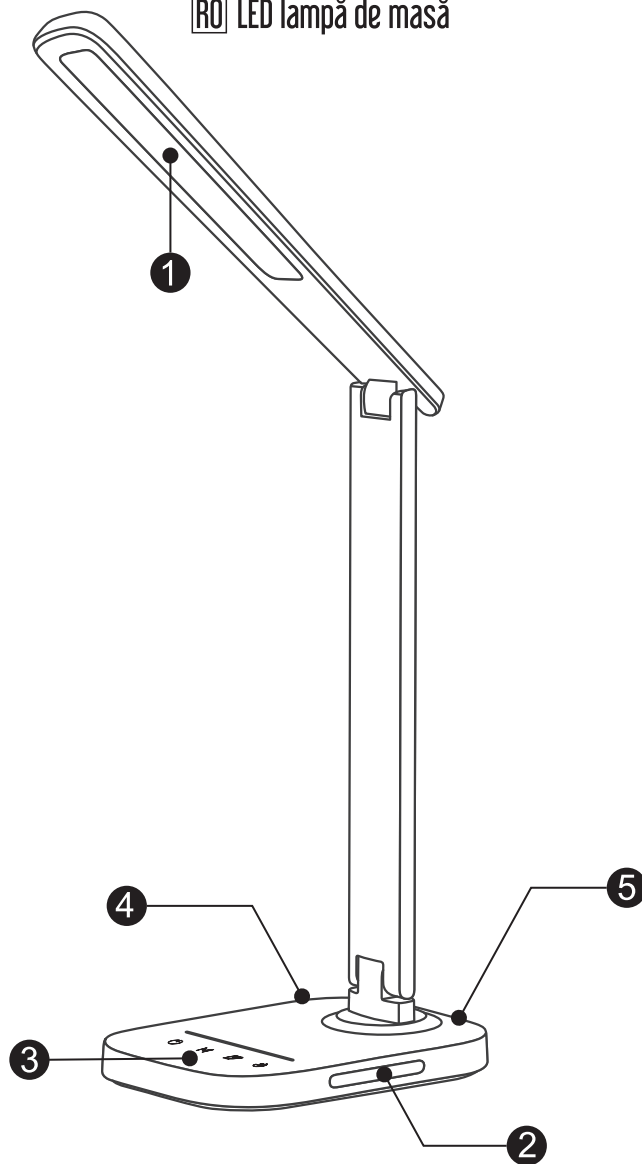

GB	LED Desk Lamp
SK	LED stolná lampa
CZ	LED stolní lampa
HU	LED asztali lámpa
DE	LED Tischlampe
PL	Lampa biurkowa LED
RO	LED lampă de masă

USING MANUAL
NÁVOD NA OBSLUHU
NÁVOD K OBSLUZE
HASZNÁLATI UTASÍTÁS
BETRIEBSANLEITUNG
INSTRUCȚIE INSTALACȚII
INSTRUCȚIUNI DE INSTALARE