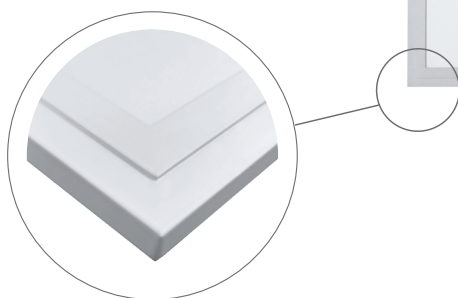

STELLA

- LED PANEL
- **vysoká svetelná účinnosť - až 120lm/W**
- **päťročná záruka**
- **inštalácia do závesených podhládov**, možnosť prísadenie k sádrokartónu pomocou klipov
- **viac ako 2-krát nižšia spotreba elektrickej energie**
- rám: biely lakovaný hliník
- difúzor: mliečny polystyrén (PS)
- energeticky efektívna náhrada za žiarivkové svietidlá
- súčasťou CCD napájací zdroj
- spolupracuje s pohybovými senzormi PIR/HF
- panely sú predávané v minimálnom balení po 2 kusoch

- pohľad z boku, svietidlo má tĺšťku 35 mm

NEUTRAL
WHITE

						$\frac{T_c}{CCT}$	$\frac{Ra}{CRI}$	
STELLA 40W NW	GXDS362	8592660153018	40	4800	neutrálna biela	4000K	≥80	1,22