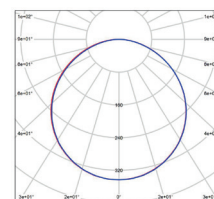

STELLA

- LED PANEL
- **vysoká svetelná účinnosť - až 120lm/W**
- **päťročná záruka**
- **inštalácia do závesených podhládov**, možnosť prísadenie k sádrokartónu pomocou klipov
- **viac ako 2-krát nižšia spotreba elektrickej energie**
- rám: biely lakovaný hliník
- difúzor: mliečny polystyrén (PS)
- energeticky efektívna náhrada za žiarivkové svietidlá
- súčasťou CCD napájací zdroj
- spolupracuje s pohybovými senzormi PIR/HF
- panely sú predávané v minimálnom balení po 2 kusoch

- pohľad z boku, svietidlo má tĺšťku 35 mm

NEUTRAL
WHITE

						$\frac{T_c}{CCT}$	$\frac{Ra}{CRI}$	
STELLA 40W NW	GXDS362	8592660153018	40	4800	neutrálna biela	4000K	≥80	1,22