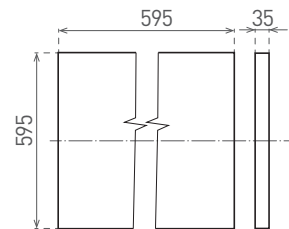

STELLA

- LED PANEL
- **vysoká svetelná účinnosť - až 120lm/W**
- **päťročná záruka**
- **inštalácia do závesených podhládov**, možnosť prísadenie k sádrokartónu pomocou klipov
- **viac ako 2-krát nižšia spotreba elektrickej energie**
- rám: biely lakovaný hliník
- difúzor: mliečny polystyrén (PS)
- energeticky efektívna náhrada za žiarivkové svietidlá
- súčasťou CCD napájací zdroj
- spolupracuje s pohybovými senzormi PIR/HF
- panely sú predávané v minimálnom balení po 2 kusoch

- pohľad z boku, svietidlo má tĺšťku 35 mm

NEUTRAL
WHITE

						$\frac{T_c}{CCT}$	$\frac{Ra}{CRI}$	
STELLA 40W NW	GXDS362	8592660153018	40	4800	neutrálna biela	4000K	≥80	1,22