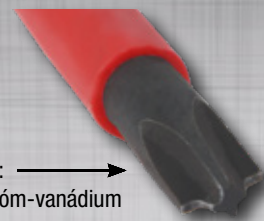

CrV: →
Chróm-vanádium

Medzi odnímateľnými upevňovacími prvkami už dlho prevládajú bežné skrutky s jedinou drážkou. Charakterizuje ich jednoduchý dizajn, jednoduchý nástroj, ľahká výroba. V prvej polovici 20. storočia, keď sa začala rozsiahla automobilová výroba sa začali hľadať nové riešenia. Namiesto skrutiek, ktoré boli predtým iba ručne natáhané, boli potrebné také, ktoré vieme natiahnuť alebo uvoľniť so strojovým skrutkovačom.

CrV: →
Chróm-vanádium

Pozidriv je typ skrutkovača, ktorý možno považovať za vylepšenie skrutkovača Phillips. Tiež je s križovou hlavou, ale menej náchylná na vyčnievanie pri vysokých krútiacich momentoch. Pozidriv má štyri ďalšie body pripojenia - „križ“ otočený o 45 stupňov vzhľadom na „hlavný križ“ - a nemá zaoblené rohy ako Phillips. Strany hlavných križových nôh sú navzájom rovnobežné, na rozdiel od Phillipsov, ktoré sa zužujú. Skrutkovače Pozidriv nie sú vhodné na uvoľnenie alebo naskrutkovanie skrutiek Phillips (nitkový križ neumožňuje skrutkovaču vkĺznuť do drážky), spätný chod skrutkovače Phillips sú však do určitej miery vhodné na utiahnutie upevňovacích prvkov Pozidriv.

Ďalšie informácie u našich predajcov!

SD Skrutkovače

TRACON
ELECTRIC®

Kombiprofil (SLPZ) skrutkovače

TRACON			
SD5080SLPZ1	SL/PZ1 5,0 × 80 mm	CrV	73 g
SD60100SLPZ2	SL/PZ2 6,0 × 100 mm	CrV	102 g

CrV: →
Chróm-vanádium

Skrutkovače s kombinovanou hlavou sú špeciálne navrhnuté na skrutky použité pri meracích prístrojov, ističov, stykačov z radu Tracon produktov ,používa sa na utiahnutie skrutiek so špeciálnou hlavou.

Kombinované skrutkovače (SLPZ) spoja prednosti skrutiek s pozidrivnou a plochou hlavou, tým nám umožňujú ľahšie a bezpečnejšie utiahnutie