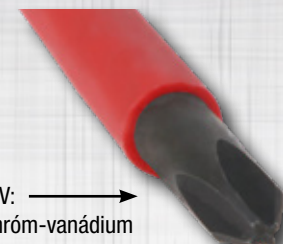

CrV: →
Chróm-vanádium

Medzi odnímateľnými upevňovacími prvkami už dlho prevládajú bežné skrutky s jedinou drážkou. Charakterizuje ich jednoduchý dizajn, jednoduchý nástroj, ľahká výroba. V prvej polovici 20. storočia, keď sa začala rozsiahla automobilová výroba sa začali hľadať nové riešenia. Namiesto skrutiek, ktoré boli predtým iba ručne natáhané, boli potrebné také, ktoré vieme natiahnuť alebo uvoľniť so strojovým skrutkovačom.

SD2575SL

SD40100SL

SD55125SL

SD65150SL

Križové (Phillips, PH) skrutkovače

TRACON			
SD3060PH0	PH0 3,0 × 60 mm	CrV	49 g
SD5080PH1	PH1 5,0 × 80 mm	CrV	73 g
SD60100PH2	PH2 6,0 × 100 mm	CrV	102 g
SD80150PH3	PH3 8,0 × 150 mm	CrV	178 g

CrV: →
Chróm-vanádium

Najpoužívanejším vzorom križových skrutkovačov je Phillips. Križové prevedenie je samostriediace, tak je obzvlášť vhodné na strojové skrutkovanie. Pri ručnom aj strojovom skrutkovaní je dôležitý výber správneho skrutkovača, pretože náradie, ktoré je menšie, sa môže poškodiť počas práce.

CrV: →
Chróm-vanádium

Pozidriv je typ skrutkovača, ktorý možno považovať za vylepšenie skrutkovača Phillips. Tiež je s križovou hlavou, ale menej náchylná na vyčnievanie pri vysokých krútiacich momentoch. Pozidriv má štyri ďalšie body pripojenia - „križ“ otočený o 45 stupňov vzhľadom na „hlavný križ“ - a nemá zaoblené rohy ako Phillips. Strany hlavných križových nôh sú navzájom rovnobežné, na rozdiel od Phillipsov, ktoré sa zužujú. Skrutkovače Pozidriv nie sú vhodné na uvoľnenie alebo naskrutkovanie skrutiek Phillips (nitkový križ neumožňuje skrutkovaču vkĺznuť do drážky), spätný chod skrutkovače Phillips sú však do určitej miery vhodné na utiahnutie upevňovacích prvkov Pozidriv.