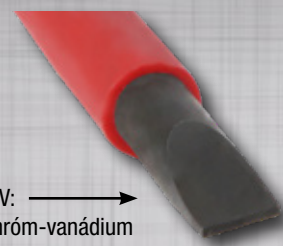

SD Skrutkovače

TRACON
ELECTRIC®

Ploché (SL) skrutkovače

TRACON			
SD2575SL	SL 2,5 × 75 mm	CrV	52 g
SD40100SL	SL 4,0 × 100 mm	CrV	58 g
SD55125SL	SL 5,5 × 125 mm	CrV	90 g
SD65150SL	SL 6,5 × 150 mm	CrV	127 g

CrV: →
Chróm-vanádium

Medzi odnímateľnými upevňovacími prvkami už dlho prevládajú bežné skrutky s jedinou drážkou. Charakterizuje ich jednoduchý dizajn, jednoduchý nástroj, ľahká výroba. V prvej polovici 20. storočia, keď sa začala rozsiahla automobilová výroba sa začali hľadať nové riešenia. Namiesto skrutiek, ktoré boli predtým iba ručne natáhané, boli potrebné také, ktoré vieme natiahnuť alebo uvoľniť so strojovým skrutkovačom.

CrV: →
Chróm-vanádium

Pozidriv je typ skrutkovača, ktorý možno považovať za vylepšenie skrutkovača Phillips. Tiež je s križovou hlavou, ale menej náchylná na vyčnievanie pri vysokých krútiacich momentoch. Pozidriv má štyri ďalšie body pripojenia - „križ“ otočený o 45 stupňov vzhľadom na „hlavný križ“ - a nemá zaoblené rohy ako Phillips. Strany hlavných križových nôh sú navzájom rovnobežné, na rozdiel od Phillipsov, ktoré sa zužujú. Skrutkovače Pozidriv nie sú vhodné na uvoľnenie alebo naskrutkovanie skrutiek Phillips (nitkový križ neumožňuje skrutkovaču vkĺznuť do drážky), spätný chod skrutkovače Phillips sú však do určitej miery vhodné na utiahnutie upevňovacích prvkov Pozidriv.