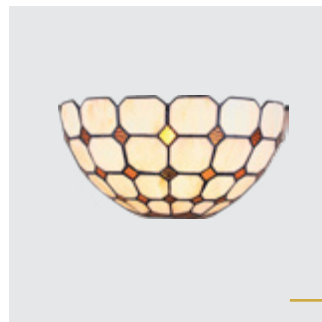

102
Tiffany VIII.
Φ155mm ↔315mm ϕ150mm

metal-antique brown
glass-tiffany
1xE14/40W
EAN 8585032218262
E14 ⊥ Ⓢ