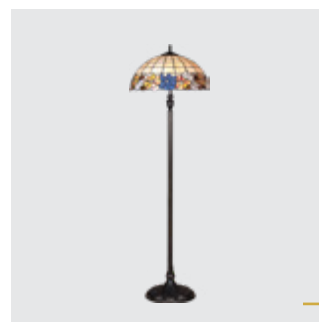

144
Tiffany VIII.
Φ1400mm ↔400mm ϕ400mm

145
Tiffany IX.
Φ1530mm ↔460mm ϕ460mm

metal-antique brown
glass-tiffany
2xE27/60W
EAN 8585032226427
E27 ⊥ Ⓢ