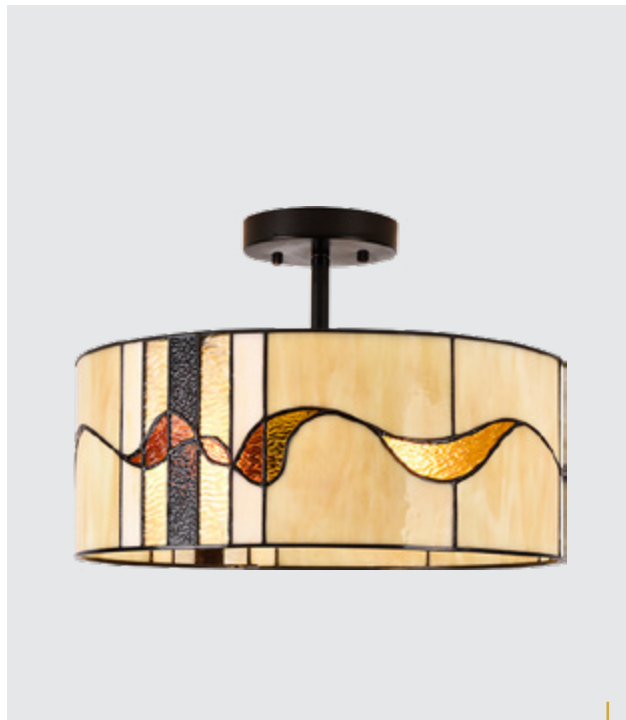

212
Tiffany XI.
Φ280mm Ø400mm

metal-antique brown
glass-tiffany
2xE27/60W
EAN 8585032237287