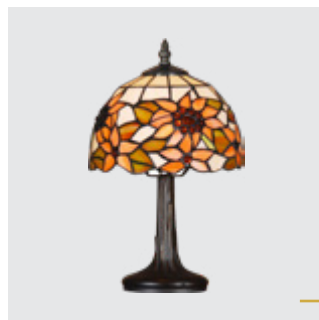

88
Tiffany table
⌀335mm ↔200mm ⤴200mm

metal-antique brown
glass-tiffany
1xE14/40W
EAN 8585032207624

ⓔ14 Ⓚ Ⓞ