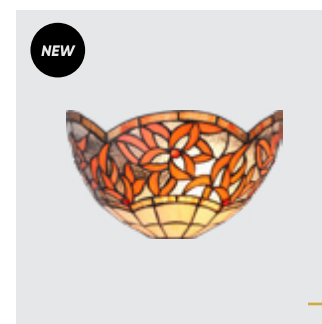

234
Tiffany X.
⚡180mm ↔300mm ⤴130mm
metal-antique brown
glass-tiffany
1xE14/40W
EAN 8585032238635
E14 ⚡ Ⓢ