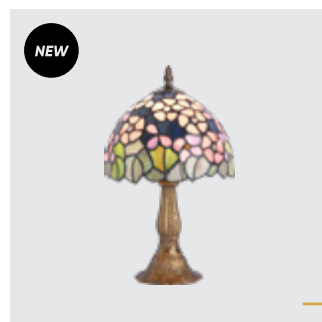

tiffany

201
Tiffany II.
⚡1460mm Ø400mm

metal-antique brown
glass-tiffany
2xE27/60W
EAN 8585032238581
E27 ⚡ Ⓢ

203
Tiffany II.
⚡180mm ↔300mm ⤴125mm
metal-antique brown
glass-tiffany
1xE14/40W
EAN 8585032238604
E14 ⚡ Ⓢ