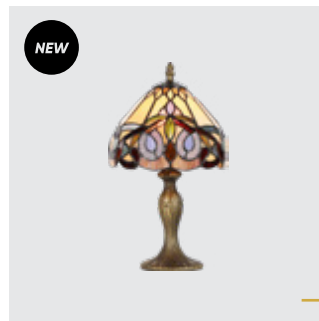

metal-antique brown
glass-tiffany
2xE27/60W, 1xE14/7W
EAN 8585032239106

× original handmade pieces

1704
Tiffany XXI.
⌀1270mm ⌀400mm
metal-antique brown
glass-tiffany
2xE27/60W
EAN 8585032239120
E27 ⚡ Ⓢ

1707
Tiffany XXI.
⌀150mm ↔300mm ↗150mm
metal-antique brown
glass-tiffany
1xE27/60W
EAN 8585032239151
E27 ⚡ Ⓢ