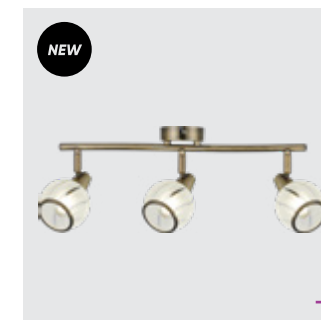

NEW
14105
Siento
metal-ABS
glass-frosted
3xE14/40W
EAN 8585032239953
⚡ E14 ⚡ ⚡