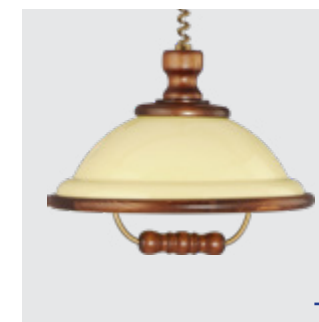

73006 Z54
Acryl Wood
⌀650-1100mm Ø395mm