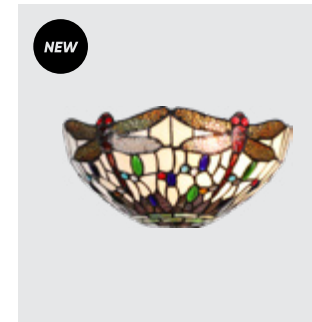

metal-antique brown
glass-tiffany
2xE27/60W
EAN 8585032239168
E27 ⚡ Ⓢ

1711
Tiffany XXII.
⌀150mm ↔300mm ↗150mm
metal-antique brown
glass-tiffany
1xE27/60W
EAN 8585032239199
E27 ⚡ Ⓢ