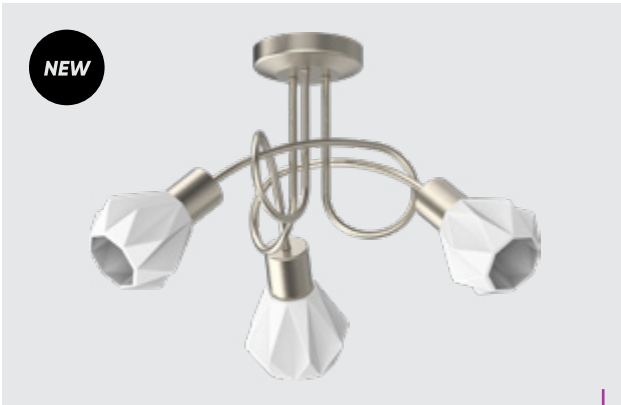

27511 Metis
metal-nickel satin
glass-white
3xE14/40W
EAN 8585032239984
⚡ E14 ⚡