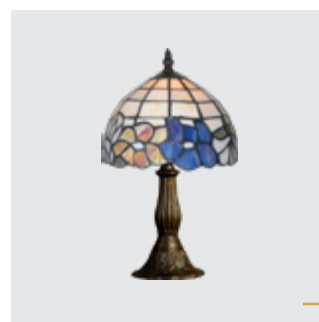

101
Tiffany VIII.
Φ355mm ↔200mm ϕ200mm

107
Tiffany IX.
Φ335mm ↔200mm ϕ200mm

metal-antique brown
glass-tiffany
1xE14/40W
EAN 8585032218286
E14 ⊥ Ⓢ