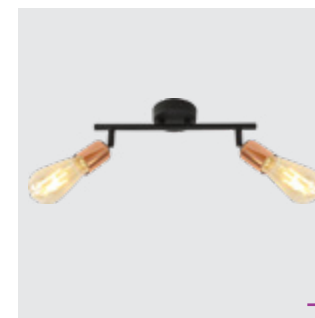

75553
Orfeus
↓310mm ↔180mm ↗210mm

metal-grey, white
1xE14/40W
EAN 8585032234064

75554
Orfeus
↓1200mm ↔350mm ↗350mm

metal-grey, white
1xE27/40W
EAN 8585032234071

daria

75562
Daria
 ⌀150mm ↔400mm ↗400mm
 metal-black, copper
 3xE27/40W
 EAN 8585032234156