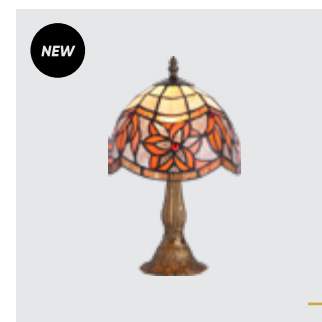

233
Tiffany X.
⚡330mm ↔200mm ⤴200mm
metal-antique brown
glass-tiffany
1xE14/40W
EAN 8585032238628
E14 Ⓢ Ⓢ