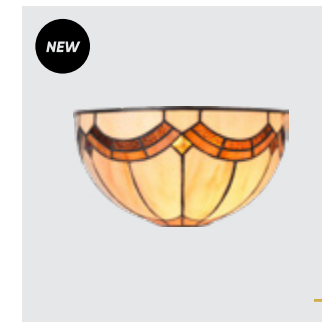

231
Tiffany XIX.
⚡160mm ↔315mm ⤴150mm
metal-antique brown
glass-tiffany
1xE14/40W
EAN 8585032238574
E14 ⚡ Ⓢ