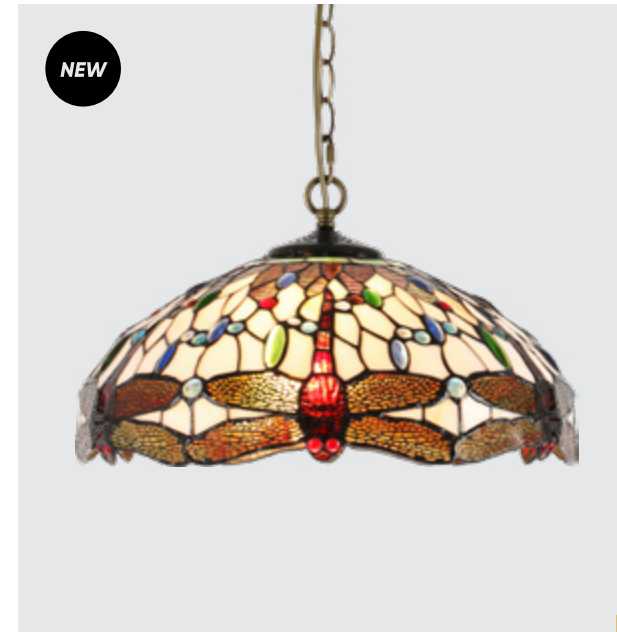

1708
Tiffany XXII.
⌀1250mm ⌀400mm