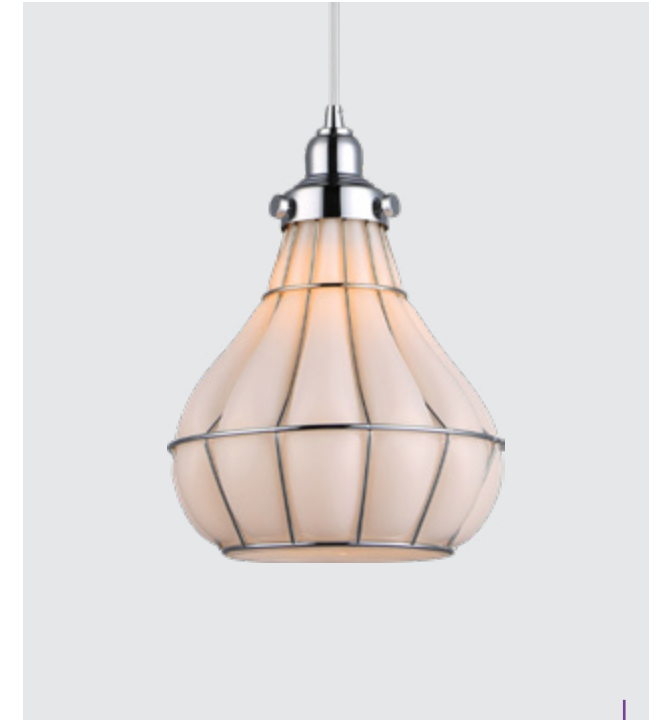

46071
Iova
metal-brown, silver
4xE27/60W
EAN 8585032225253
↑1500mm Ø495
E27 □ Ⓢ

46072
Iova
metal-brown, silver
2xE27/60W
EAN 8585032225260
↑1500mm Ø240
E27 □ Ⓢ

46083
Perugia I.
↓1500mm Ø200mm

metal-chrome, glass-opal
1xE27/60W
EAN 8585032225376