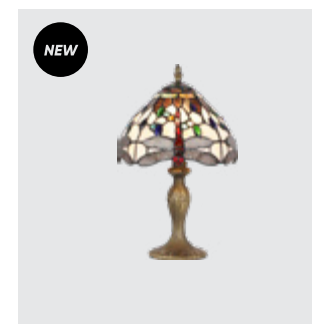

1709
Tiffany XXII.
⌀360mm ↔200mm ↗200mm
metal-antique brown
glass-tiffany
1xE14/40W
EAN 8585032239175
E14 Ⓢ Ⓢ