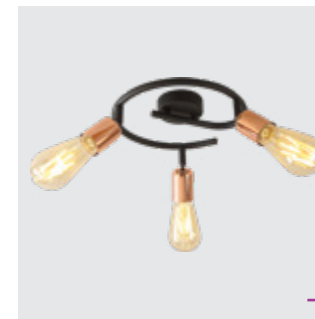

75553
Orfeus
↓310mm ↔180mm ↗210mm

metal-grey, white
1xE14/40W
EAN 8585032234064

75554
Orfeus
↓1200mm ↔350mm ↗350mm

metal-grey, white
1xE27/40W
EAN 8585032234071

daria

75562
Daria
 ⌀150mm ↔400mm ↗400mm
 metal-black, copper
 3xE27/40W
 EAN 8585032234156