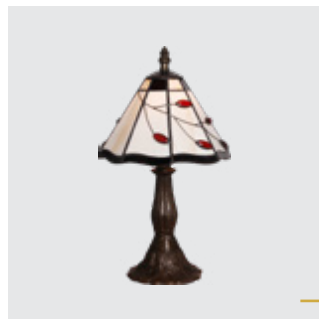

tiffany

metal-antique brown
glass-tiffany
2xE27/60W
EAN 8585032233548

metal-antique brown
glass-tiffany
2xE27/60W
EAN 8586007084783