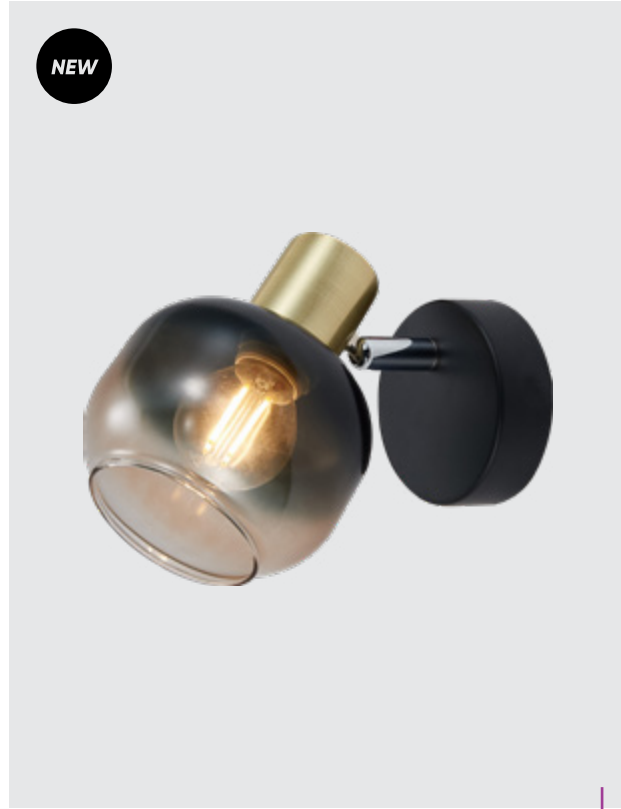

27513 Pegas
metal-matt black
glass-smoke
1xE14/40W
EAN 8585032240003
⚡ E14 ⚡