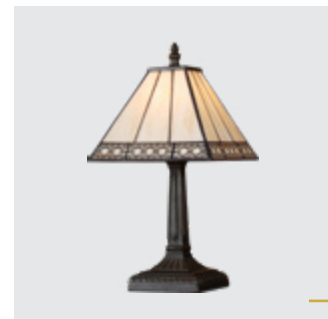

92
Tiffany table
⌀340mm ↔170mm ⤴170mm

metal-antique brown
glass-tiffany
1xE14/40W
EAN 8585032207662

ⓔ14 Ⓚ Ⓞ