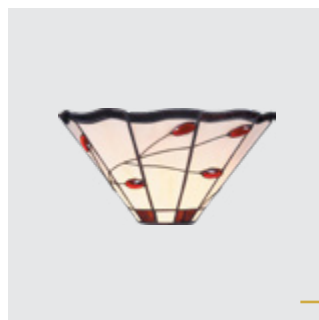

tiffany

metal-antique brown
glass-tiffany
2xE27/60W
EAN 8585032233548

metal-antique brown
glass-tiffany
2xE27/60W
EAN 8586007084783