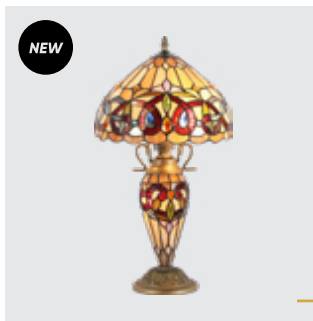

1705
Tiffany XXI.
⌀360mm ↔200mm ⌀200mm
metal-antique brown
glass-tiffany
1xE14/40W
EAN 8585032239137
E27 Ⓢ Ⓢ

1706
Tiffany XXI.
⌀560mm ↔300mm ↗300mm
metal-antique brown
glass-tiffany
2xE27/60W, 1xE14/7W
EAN 8585032239144
E27 E14 Ⓢ Ⓢ