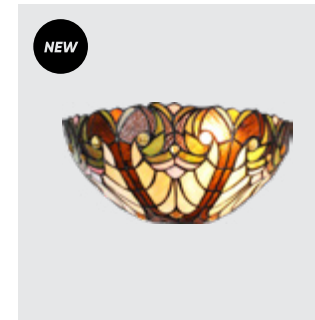

216
Tiffany XV.
Φ1390mm ↔1090mm 7175mm

metal-antique brown
glass-tiffany
3xE27/60W
EAN 8585032237324

NEW

1700
Tiffany XX.
Φ1250mm Ø400mm

metal-antique brown
glass-tiffany
2xE27/60W
EAN 8585032239083

NEW

1703
Tiffany XX.
Φ150mm ↔300mm 7150mm