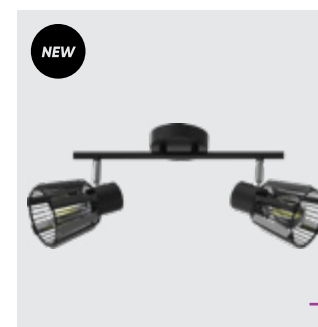

27514 Pegas
 metal-matt black
 glass-smoke
 2xE14/40W
 EAN 8585032240010
 ⚡ E14 ⚡

27517 Ponteio
 metal-matt black
 glass-smoke
 2xE27/40W
 EAN 8585032240041
 ⚡ E27 ⚡

27515 Pegas
 metal-matt black
 glass-smoke
 3xE14/40W
 EAN 8585032240027
 ⚡ E14 ⚡