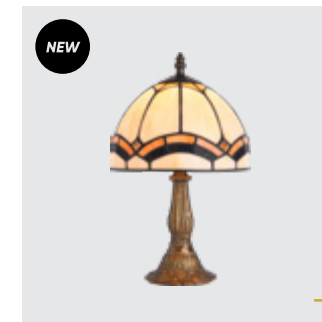

230
Tiffany XIX.
⚡335mm ↔205mm ⤴205mm
metal-antique brown
glass-tiffany
1xE14/40W
EAN 8585032238567
E14 Ⓢ Ⓢ