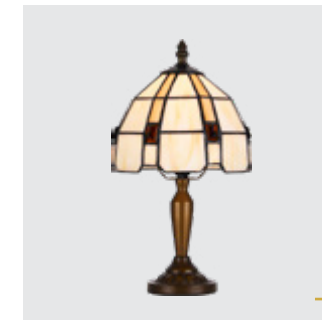

214
Tiffany XII.
Φ320mm ↔175mm ϕ175mm

metal-antique brown
glass-tiffany
1xE14/40W
EAN 8585032237300
E14 ⊥ Ⓢ