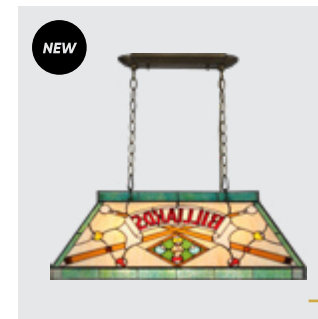

ⓔ14 Ⓚ Ⓞ

91
Tiffany table
⌀320mm ↔145mm ⤴145mm

metal-antique brown
glass-tiffany
1xE14/40W
EAN 8585032207655

ⓔ14 Ⓚ Ⓞ

NEW
1715
Tiffany billiard
⌀1300mm ↔700mm ⤴360mm

metal-antique brown
glass-tiffany
3xE27/60W
EAN 8585032239236