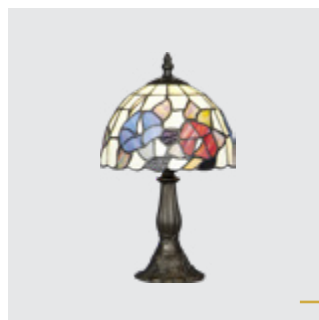

79
Tiffany table
⌀335mm ↔200mm ⤴200mm

metal-antique brown
glass-tiffany
1xE14/40W
EAN 8586007088842

ⓔ14 Ⓚ Ⓞ