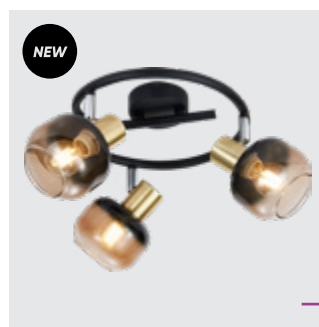

27514 Pegas
 metal-matt black
 glass-smoke
 2xE14/40W
 EAN 8585032240010
 ⚡ E14 ⚡

27517 Ponteio
 metal-matt black
 glass-smoke
 2xE27/40W
 EAN 8585032240041
 ⚡ E27 ⚡

27515 Pegas
 metal-matt black
 glass-smoke
 3xE14/40W
 EAN 8585032240027
 ⚡ E14 ⚡