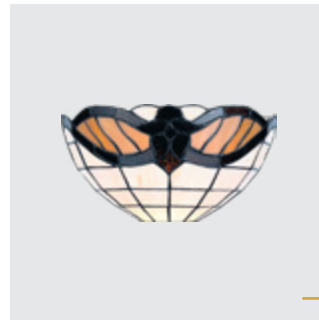

ⓔ27 Ⓚ Ⓞ

99
Tiffany wall
⌀165mm ↔315mm ⤴150mm

metal-antique brown
glass-tiffany
1xE14/40W
EAN 8585032218231

ⓔ14 Ⓚ Ⓞ

tiffany

146
Tiffany I.
↓1440mm Ø410mm

metal-antique brown
glass-tiffany
2xE27/60W
EAN 8585032233548