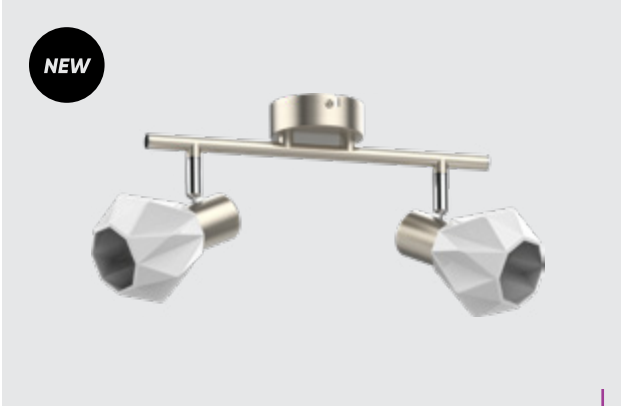

27510 Metis
metal-nickel satin
glass-white
2xE14/40W
EAN 8585032239977
⚡ E14 ⚡