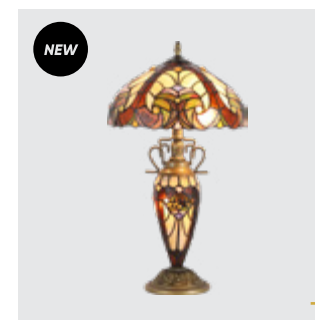

NEW

1702
Tiffany XX.
Φ560mm ↔300mm 7300mm

metal-antique brown
glass-tiffany
2xE27/60W, 1xE14/7W
EAN 8585032239106