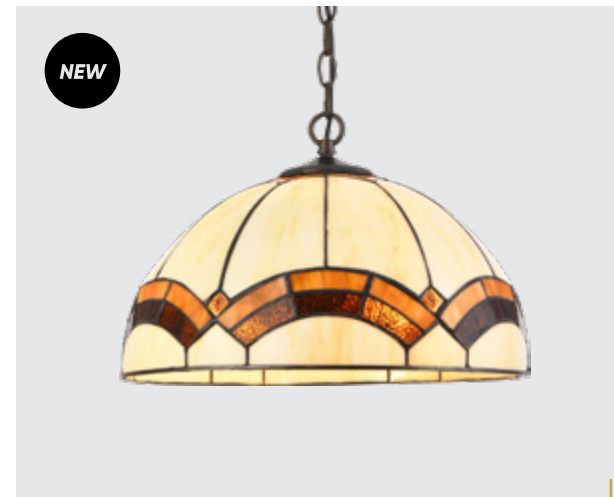

229
Tiffany XIX.
⚡1450mm Ø400mm

metal-antique brown
glass-tiffany
2xE27/60W
EAN 8585032238550
E27 ⚡ Ⓢ