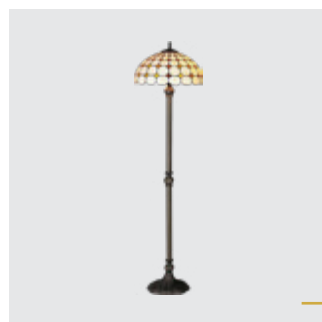

144
Tiffany VIII.
Φ1400mm ↔400mm ϕ400mm

metal-antique brown
glass-tiffany
2xE27/60W
EAN 8585032226410
E27 ⊥ Ⓢ