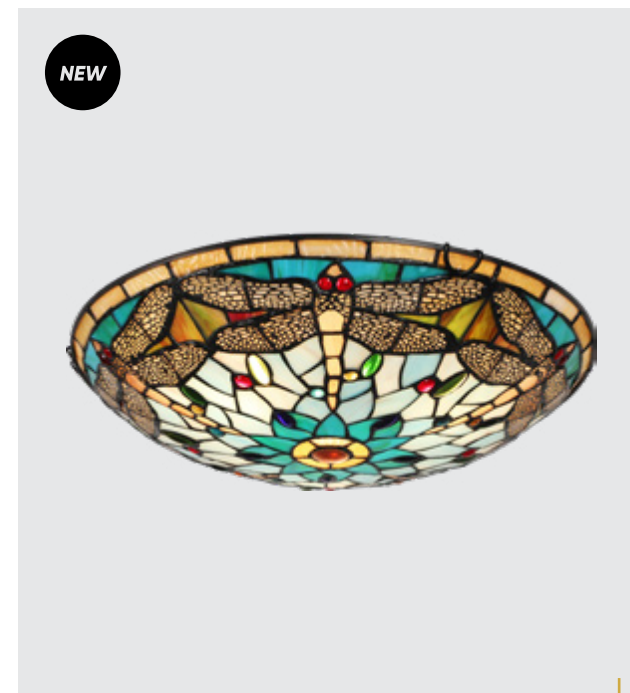

NEW

1714
Tiffany ceiling
↓120mm Ø400mm

metal-antique brown
glass-tiffany
3xE27/40W
EAN 8585032239229