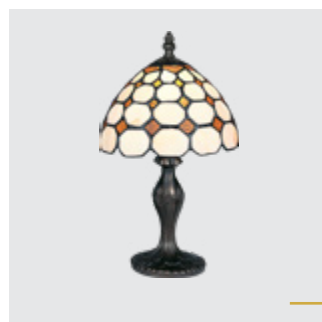

101
Tiffany VIII.
Φ355mm ↔200mm ϕ200mm

metal-antique brown
glass-tiffany
1xE14/40W
EAN 8585032218255
E14 ⊥ Ⓢ