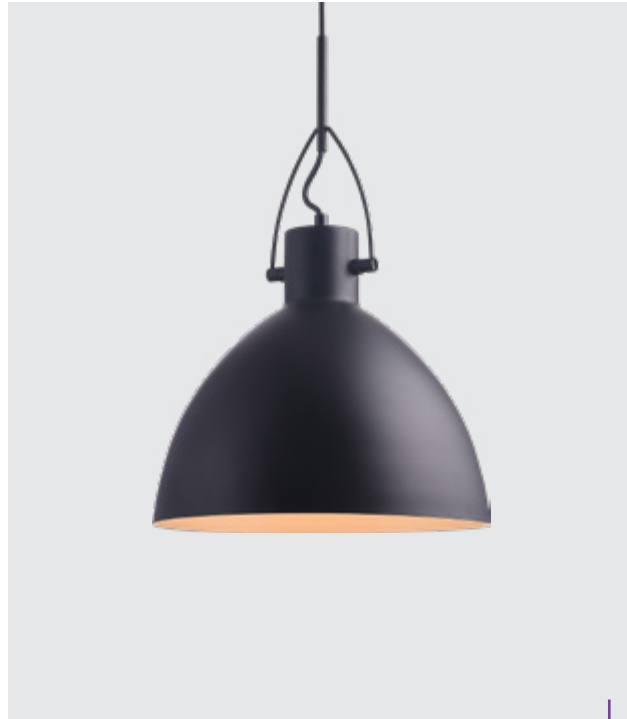

46300
Andros I.
↓1190mm Ø300mm

metal-matt black, white
1xE27/40W
EAN 8585032234248
E27 ⚡