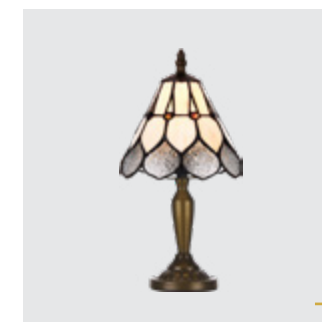

218
Tiffany XIII.
Φ320mm ↔175mm ϕ175mm

metal-antique brown
glass-tiffany
1xE14/40W
EAN 8585032237348
E14 ⊥ Ⓢ