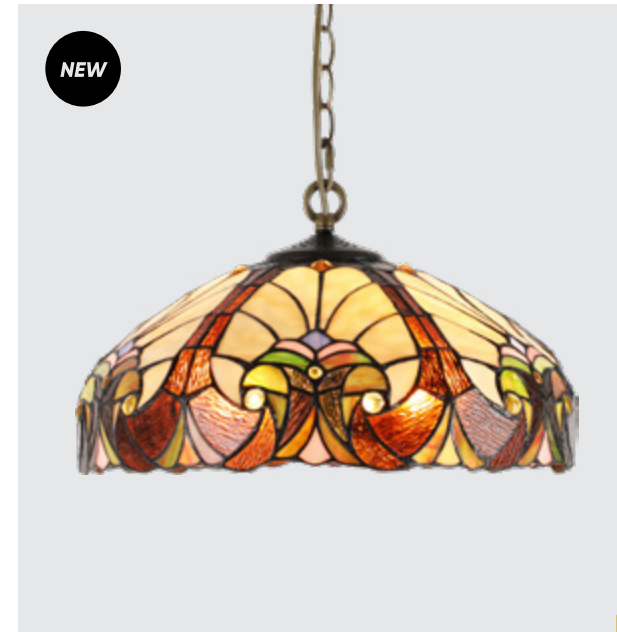

NEW

1700
Tiffany XX.
Φ1250mm Ø400mm

metal-antique brown
glass-tiffany
2xE27/60W
EAN 8585032239083

NEW

metal-antique brown
glass-tiffany
1xE27/60W
EAN 8585032239113

NEW

metal-antique brown
glass-tiffany
1xE14/40W
EAN 8585032239090

NEW

metal-antique brown
glass-tiffany
2xE27/60W, 1xE14/7W
EAN 8585032239106