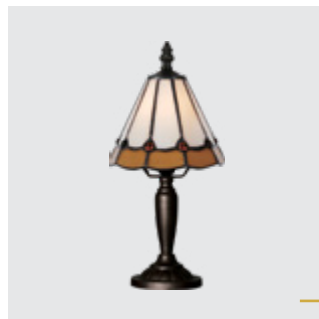

92
Tiffany table
⌀340mm ↔170mm ⤴170mm

91
Tiffany table
⌀320mm ↔145mm ⤴145mm

metal-antique brown
glass-tiffany
1xE14/40W
EAN 8585032207655

ⓔ14 Ⓚ Ⓞ