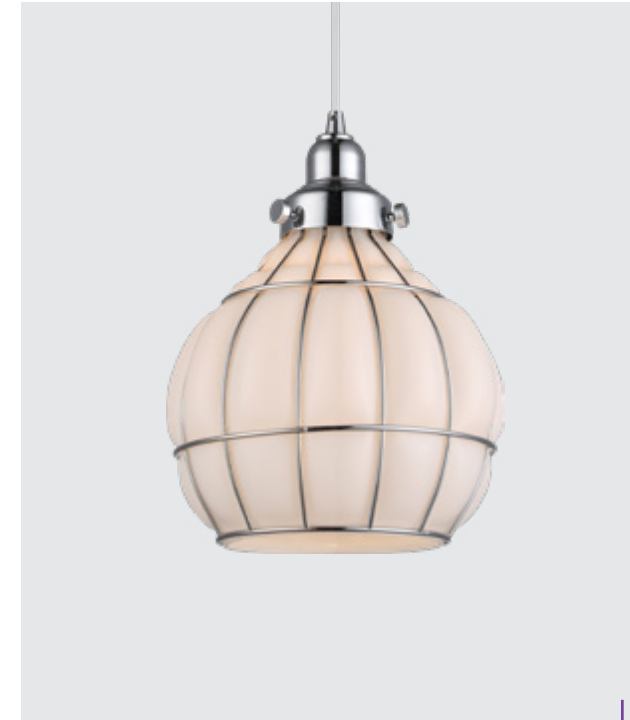

46083
Perugia I.
↓1500mm Ø200mm

metal-chrome, glass-opal
1xE27/60W
EAN 8585032225376