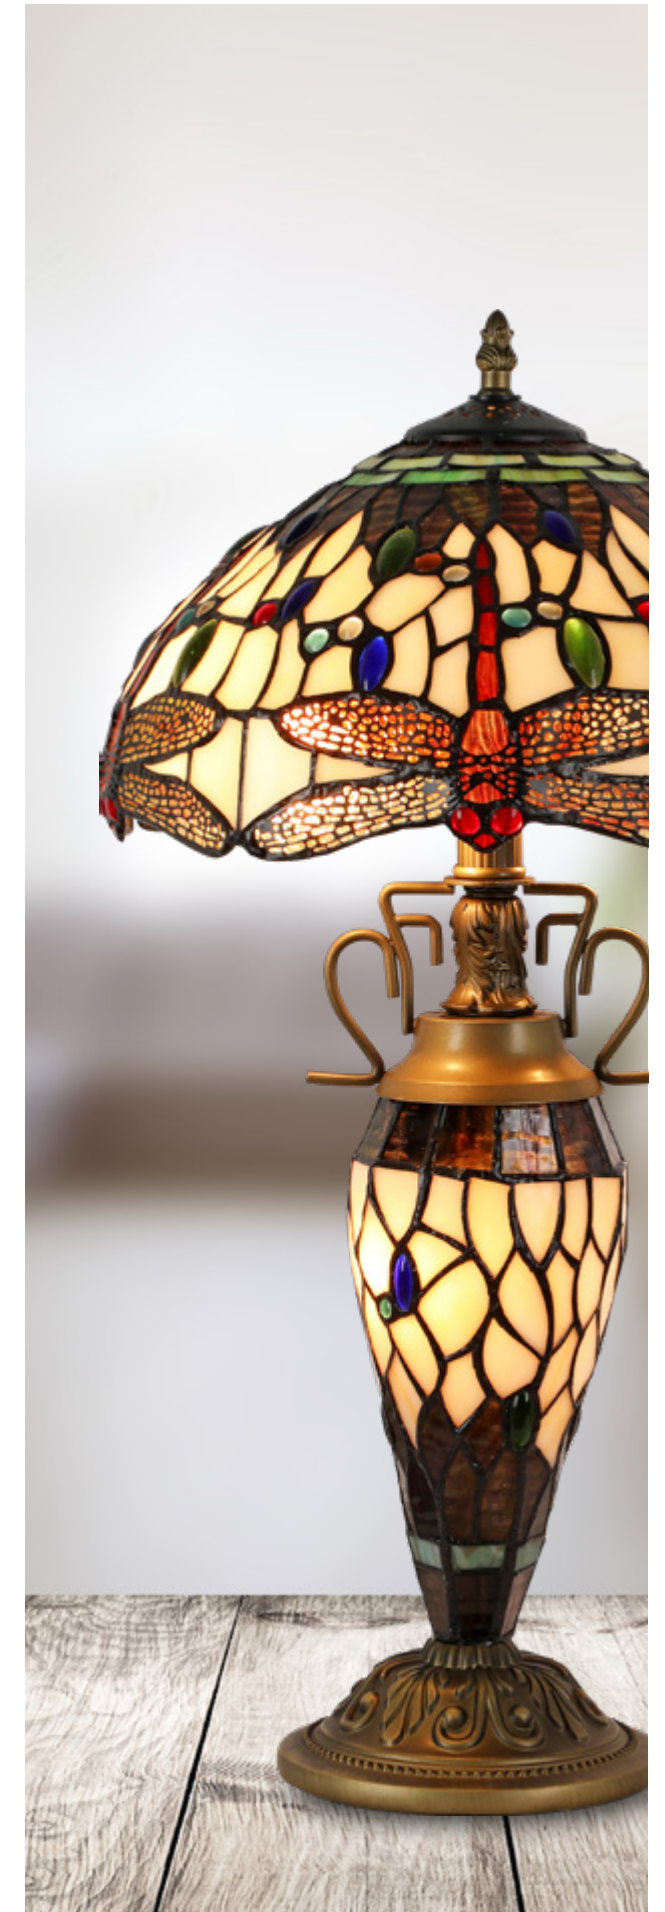

metal-antique brown
glass-tiffany
2xE27/60W
EAN 8585032239168
E27 ⚡ Ⓢ

1711
Tiffany XXII.
⌀150mm ↔300mm ↗150mm
metal-antique brown
glass-tiffany
1xE27/60W
EAN 8585032239199
E27 ⚡ Ⓢ

1709
Tiffany XXII.
⌀360mm ↔200mm ↗200mm
metal-antique brown
glass-tiffany
1xE14/40W
EAN 8585032239175
E14 Ⓢ Ⓢ

1710
Tiffany XXII.
⌀560mm ↔300mm ↗300mm
metal-antique brown
glass-tiffany
2xE27/60W, 1xE14/7W
EAN 8585032239182
E27 E14 Ⓢ Ⓢ