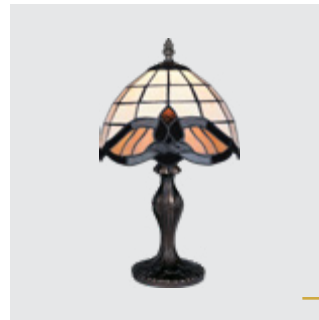

ⓔ27 Ⓚ Ⓞ

99
Tiffany wall
⌀165mm ↔315mm ⤴150mm

metal-antique brown
glass-tiffany
1xE14/40W
EAN 8585032218231

ⓔ14 Ⓚ Ⓞ

tiffany

146
Tiffany I.
↓1440mm Ø410mm

metal-antique brown
glass-tiffany
2xE27/60W
EAN 8585032233548

148
Tiffany I.
↓170mm ↔305mm
metal-antique brown
glass-tiffany
1xE14/40W
EAN 8585032233562

147
Tiffany I.
↓355mm ↔200mm ↗200mm
metal-antique brown
glass-tiffany
1xE14/40W
EAN 8585032233555

174
Tiffany III.
↓160mm ↔310mm
metal-antique brown
glass-tiffany
1xE14/40W
EAN 8585032233654