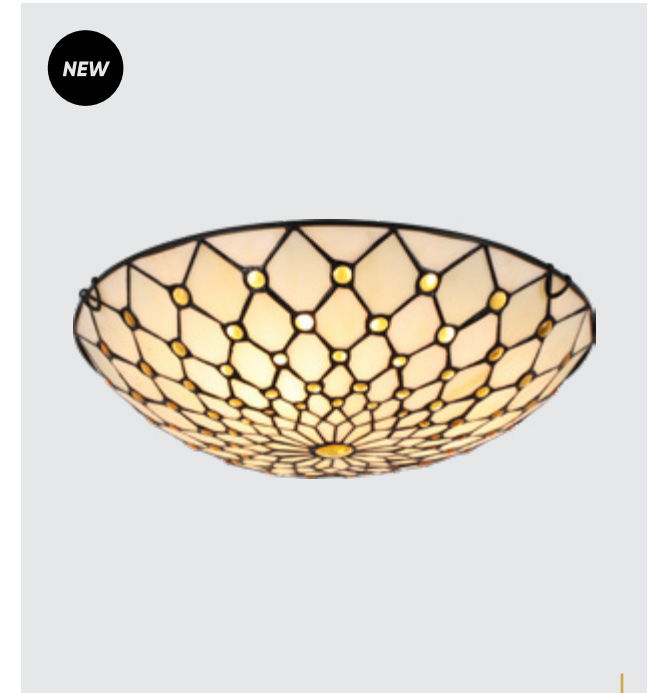

61459
Aragona
↓180mm ↔140mm ↗290mm

metal-chrome
glass-white
1xE27/60W
EAN 8585032234507

tiffany

NEW

1712
Tiffany ceiling
↓120mm Ø400mm

metal-antique brown
glass-tiffany
3xE27/40W
EAN 8585032239205

NEW

1713
Tiffany ceiling
↓120mm Ø400mm