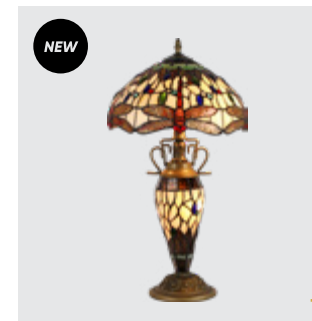

1710
Tiffany XXII.
⌀560mm ↔300mm ↗300mm
metal-antique brown
glass-tiffany
2xE27/60W, 1xE14/7W
EAN 8585032239182
E27 E14 Ⓢ Ⓢ