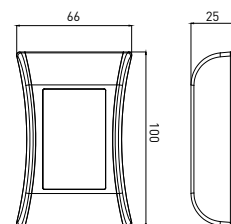

LUX
0-25

NEUTRAL WHITE