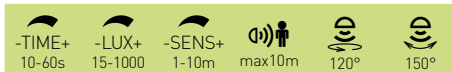

PERPET SOLAR

- BATÉRIOVÉ LED SOLÁRNE SVIETIDLO
- moderné, energeticky úsporné LED svetidlo sa solárnym panelom
- teleso svetidla: akrylonitril-butadién-styrén (ABS)
- difúzor: polykarbonát (PC)
- prachotesné, vodeodolné
- vybavený internou lítium-iónovou batériou (Li-ion) nabíjanou slnečnou energiou
- možné polohovanie LED modulu a solárneho panelu v horizontálnom i vertikálnom smere
- panel je vybavený 2m dlhým káblom s ľahkým pripojením prostredníctvom konektora
- možná inštalácia solárneho panelu na exponovanom slnečnom mieste bez ohľadu na miesto, kde je svetidlo inštalované
- obsahuje infračervený snímač pohybu (PIR) s plynulou reguláciou:
 - čas osvetlenia (TIME)
 - rozsah detekcie pohybu (SENS)
 - nastavenie noc/deň (LUX)
- možnosť vyklápania PIR čidla o 150°
- možnosť prepínania 3 módov:
 - MÓD A - pri detekcii pohybu 100% svetelný tok po nastavenú dobu 10-60s (ak nie je pohyb detekovaný, svetidlo sa zhasne)
 - MÓD B - pri detekcii pohybu 100% svetelný tok po nastavenú dobu 10-60s (ak nie je pohyb detekovaný, svetidlo prejde na 10% svetelného toku)
 - MÓD OFF - trvalo vypnuté

NEUTRAL WHITE

			EAN	W	lm	- BATTERY +	color	Tc CCT	Ra CRI	kg	
PERPET SOLAR PIR 8W NW			8592660143187	8	80/800	Li-Ion 2000mAh, 3,7V	neutrálna biela	4000K	≥80	0,78	1/8
PERPET SOLAR PIR 12W NW			8592660143194	12	150/1500	Li-Ion 4000mAh, 3,7V	neutrálna biela	4000K	≥80	0,86	1/8