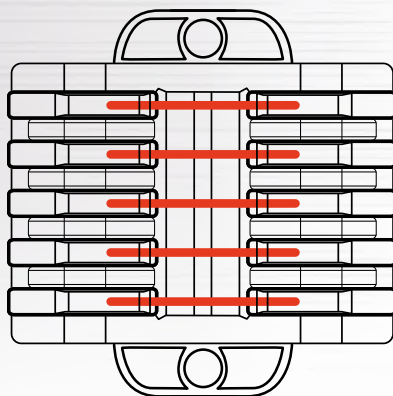

Na plochu namontovateľné pružinové krabicové svorky, otvárateľné

TRACON	mm ²	L (mm)	W (mm)	H (mm)
OV0FT22	4 × 0.5-4	39.3	25.3	14.5
OV0FT33	6 × 0.5-4	39.3	30.3	14.5
OV0FT44	8 × 0.5-4	39.3	35.3	14.5
OV0FT55	10 × 0.5-4	39.3	40.3	14.5
OV0FT66	12 × 0.5-4	39.3	45.3	14.5
OV0FT88	16 × 0.5-4	39.3	55.3	14.5
OV0FT1010	20 × 0.5-4	39.3	75.3	14.5
OV0FT1212	24 × 0.5-4	39.3	75.3	14.5

OV0FT22

OV0FT55

OV0FT66

OV0FT88

OV0FT33

OV0FT1010

OV0FT44

OV0FT1212