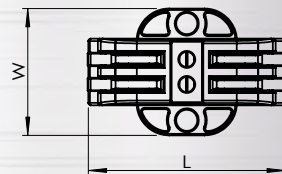

TRACON	mm ²	L (mm)	W (mm)	H (mm)
OV02P24	6 × 0.5-4	39.3	23.3	15.5
OV02P26	8 × 0.5-4	39.3	33.3	15.5
OV03P36	9 × 0.5-4	39.3	33.3	15.5
OV03P39	12 × 0.5-4	39.3	48.3	15.5

OV02P24

OV02P26

OV03P36

OV03P39

TRACON
ELECTRIC®

Na plochu namontovateľné pružinové krabicové svorky, otvárateľné

TRACON	mm ²	L (mm)	W (mm)	H (mm)
OV0FT22	4 × 0.5-4	39.3	25.3	14.5
OV0FT33	6 × 0.5-4	39.3	30.3	14.5
OV0FT44	8 × 0.5-4	39.3	35.3	14.5
OV0FT55	10 × 0.5-4	39.3	40.3	14.5
OV0FT66	12 × 0.5-4	39.3	45.3	14.5
OV0FT88	16 × 0.5-4	39.3	55.3	14.5
OV0FT1010	20 × 0.5-4	39.3	75.3	14.5
OV0FT1212	24 × 0.5-4	39.3	75.3	14.5