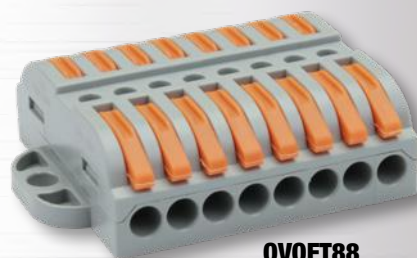

OVO

Špeciálne pružinové krabicové svorky

Na plochu namontovateľné pružinové krabicové svorky, otvárateľné

TRACON	mm²	L (mm)	W (mm)	H (mm)
OV0FT22	4 × 0.5-4	39.3	25.3	14.5
OV0FT33	6 × 0.5-4	39.3	30.3	14.5
OV0FT44	8 × 0.5-4	39.3	35.3	14.5
OV0FT55	10 × 0.5-4	39.3	40.3	14.5
OV0FT66	12 × 0.5-4	39.3	45.3	14.5
OV0FT88	16 × 0.5-4	39.3	55.3	14.5
OV0FT1010	20 × 0.5-4	39.3	75.3	14.5
OV0FT1212	24 × 0.5-4	39.3	75.3	14.5

Krabicová pružinová svorka na DIN lištu

TRACON	mm²	L (mm)	W (mm)	H (mm)
OV0KT11	2 × 0.5-4	43	8	30.4

TRACON
ELECTRIC®

TRACON SLOVAKIA s.r.o., Rozmarínová 10, 945 01 Komárno • Tel.: 035/77 31 082, 77 33 251
www.traconelectric.com • odbyt@tracon.sk • tracon@tracon.sk

Ďalšie informácie u našich predajcov!