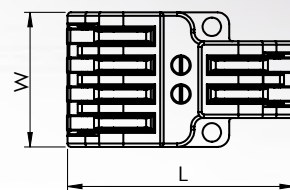

OV0TT11

OV0TT22

OV0TT33

OV0TT44

OV0TT55

Adaptér ku krabicovým svorkám, pre montáž na DIN lištu

OV0TT-A1

Viacpólové pružinové krabicové svorky, otvárateľné

TRACON	mm ²	L (mm)	W (mm)	H (mm)
OV02P24	6 × 0.5-4	39.3	23.3	15.5
OV02P26	8 × 0.5-4	39.3	33.3	15.5
OV03P36	9 × 0.5-4	39.3	33.3	15.5
OV03P39	12 × 0.5-4	39.3	48.3	15.5

OV02P24

OV02P26

OV03P36

OV03P39

TRACON
ELECTRIC®