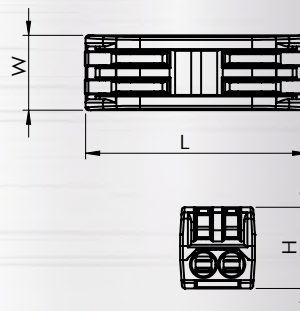

OVO

Špeciálne pružinové krabicové svorky

Pružinová krabicová svorka, otvárateľná, priesvitná

TRACON	mm ²	L (mm)	W (mm)	H (mm)
OV0TT11	2 × 0.5-4	39.3	9.1	14.5
OV0TT22	4 × 0.5-4	39.3	13.3	14.5
OV0TT33	6 × 0.5-4	39.3	18.3	14.5
OV0TT44	8 × 0.5-4	39.3	23.2	14.5
OV0TT55	10 × 0.5-4	39.3	28.1	14.5

OV0TT11

OV0TT22

OV0TT33

OV0TT44

OV0TT55

Adaptér ku krabicovým svorkám, pre montáž na DIN lištu

OV0TT-A1

Viacpólové pružinové krabicové svorky, otvárateľné

TRACON	mm ²	L (mm)	W (mm)	H (mm)
OV02P24	6 × 0.5-4	39.3	23.3	15.5
OV02P26	8 × 0.5-4	39.3	33.3	15.5
OV03P36	9 × 0.5-4	39.3	33.3	15.5
OV03P39	12 × 0.5-4	39.3	48.3	15.5

OV02P24

OV02P26

OV03P36

OV03P39

TRACON
ELECTRIC®