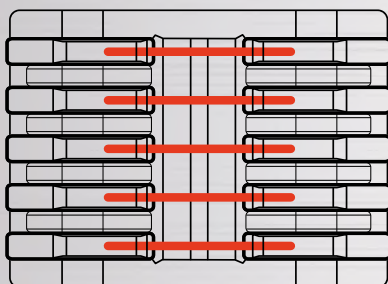

OVO

Špeciálne pružinové krabicové svorky

Pružinová krabicová svorka, otvárateľná, priesvitná

TRACON	mm ²	L (mm)	W (mm)	H (mm)
OV0TT11	2 × 0.5-4	39.3	9.1	14.5
OV0TT22	4 × 0.5-4	39.3	13.3	14.5
OV0TT33	6 × 0.5-4	39.3	18.3	14.5
OV0TT44	8 × 0.5-4	39.3	23.2	14.5
OV0TT55	10 × 0.5-4	39.3	28.1	14.5

OV0TT11

OV0TT22

OV0TT33

OV0TT44

OV0TT55

Adaptér ku krabicovým svorkám, pre montáž na DIN lištu

OV0TT-A1

Viacpólové pružinové krabicové svorky, otvárateľné

TRACON	mm ²	L (mm)	W (mm)	H (mm)
OV02P24	6 × 0.5-4	39.3	23.3	15.5
OV02P26	8 × 0.5-4	39.3	33.3	15.5
OV03P36	9 × 0.5-4	39.3	33.3	15.5
OV03P39	12 × 0.5-4	39.3	48.3	15.5

OV02P24

OV02P26

OV03P36

OV03P39

TRACON
ELECTRIC®

Na plochu namontovateľné pružinové krabicové svorky, otvárateľné

TRACON	mm ²	L (mm)	W (mm)	H (mm)
OV0FT22	4 × 0.5-4	39.3	25.3	14.5
OV0FT33	6 × 0.5-4	39.3	30.3	14.5
OV0FT44	8 × 0.5-4	39.3	35.3	14.5
OV0FT55	10 × 0.5-4	39.3	40.3	14.5
OV0FT66	12 × 0.5-4	39.3	45.3	14.5
OV0FT88	16 × 0.5-4	39.3	55.3	14.5
OV0FT1010	20 × 0.5-4	39.3	75.3	14.5
OV0FT1212	24 × 0.5-4	39.3	75.3	14.5