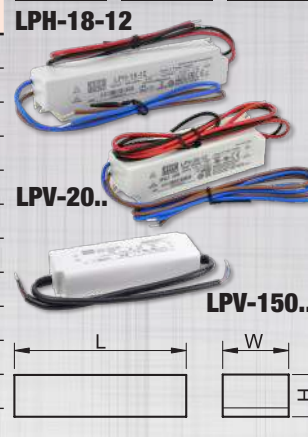

MEAN WELL Predradníky

Chránené LED predradníky s plastovým telom

TRACON						$\eta\%$	L x W x H (mm)
LPH-18-12	18 W	180-264 VAC	12 VDC	0,3 A	1,5 A	77 %	140x30x22
LPH-18-24	18 W	180-264 VAC	24 VDC	0,3 A	0,75 A	77 %	140x30x22
LPV-20-12	20 W	90-264 VAC	12 VDC	0,35 A	1,67 A	81 %	118x35x26
LPV-20-24	20 W	90-264 VAC	24 VDC	0,35 A	0,84 A	83 %	118x35x26
LPV-35-12	36 W	90-264 VAC	12 VDC	0,7 A	3 A	84 %	148x40x30
LPV-35-24	36 W	90-264 VAC	24 VDC	0,7 A	1,5 A	85 %	148x40x30
LPV-60-12	60 W	90-264 VAC	12 VDC	1 A	5 A	83 %	163x43x32
LPV-60-24	60 W	90-264 VAC	24 VDC	1 A	2,5 A	86 %	163x43x32
LPV-100-12	100 W	90-264 VAC	12 VDC	1,5 A	8,5 A	85 %	190x52x37
LPV-100-24	100 W	90-264 VAC	24 VDC	1,5 A	4,2 A	88 %	190x52x37
LPV-150-12	120 W	180-305 VAC	12 VDC	1,7 A	10 A	87 %	191x63x38
LPV-150-24	150 W	180-305 VAC	24 VDC	1,7 A	6,3 A	89 %	191x63x38

2 YEARS WARRANTY