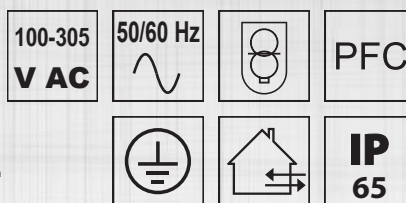

HLG-150H..