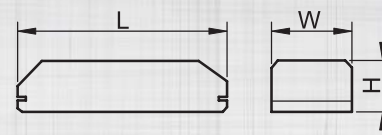

MEAN WELL Predradníky

Chránené LED predradníky s kovovým telom

TRACON					$\eta\%$	L x W x H (mm)	
ELG-150-12APL	5 YEARS WARRANTY	150 W	12 VDC	0,9 A	10 A	88 %	219x63x35,5
ELG-150-24A-3Y		150 W	24 VDC	0,9 A	6,25 A	89 %	219x63x35,5
ELG-200-12A-3Y		200 W	12 VDC	1,2 A	16 A	90 %	244x71x37,5
ELG-200-24A-3Y		200 W	24 VDC	1,2 A	8,4 A	92 %	244x71x37,5
HLG-150H-12A	7 YEARS WARRANTY	150 W	10,8-13,5 VDC	0,75 A	7,5-12,5 A	91,5 %	228x68x38,8
HLG-240H-12A		240 W	11,2-12,8 VDC	2 A	8-16 A	90 %	251x68x38,8
HLG-240H-24A		240 W	22,4-25,6 VDC	2 A	5-10 A	92,5 %	251x68x38,8
HLG-320H-12A		320 W	10,8-13,5 VDC	1,65 A	11-22 A	91 %	252x90x43,8
HLG-320H-24A		320 W	21-26 VDC	1,65 A	6,7-13,3 A	94,5 %	252x90x43,8

ELG-150..

HLG-150H..

LED predradníky s kovovým telom

TRACON					$\eta\%$	PFC	L x W x H (mm)	
RS-15-12	3 YEARS WARRANTY	15 W	10,8-13,2 VDC	0,25 A	1,3 A	81 %	-	62,5x51x28
RS-15-24		15 W	22-27,6 VDC	0,25 A	0,625 A	82 %	-	62,5x51x28
RS-25-12		25 W	10,8-13,2 VDC	0,4 A	2,1 A	81 %	-	78x51x28
RS-25-24		25 W	22-27,6 VDC	0,4 A	1,1 A	86 %	-	78x51x28
LRS-35-12		35 W	10,2-13,8 VDC	0,42 A	3 A	86 %	-	92x88x30
LRS-35-24		35 W	21,6-28,8 VDC	0,42 A	1,5 A	88 %	-	92x88x30
LRS-50-12		50 W	10,2-13,8 VDC	0,56 A	4,2 A	86 %	-	99x82x30
LRS-50-24		50 W	21,6-28,8 VDC	0,56 A	2,2 A	88 %	-	99x82x30
LRS-75-12		75 W	10,2-13,8 VDC	0,85 A	6 A	89 %	-	99x97x30
LRS-75-24		75 W	21,6-28,8 VDC	0,85 A	3,2 A	90 %	-	99x97x30
LRS-100-12		100 W	10,2-13,8 VDC	1,2 A	8,5 A	88 %	-	127x97x30
LRS-100-24		100 W	21,6-28,8 VDC	1,2 A	4,5 A	90 %	-	127x97x30
LRS-150-12		150 W	10,2-13,8 VDC	1,7 A	12,5 A	87 %	-	159x97x30
LRS-150-24		150 W	21,6-28,8 VDC	1,7 A	6,5 A	89 %	-	159x97x30
RSP-200-12		200 W	10-13,2 VDC	1,1 A	16,7 A	85 %	✓	215x115x30
RSP-200-24		200 W	20-26,4 VDC	1,1 A	8,4 A	89 %	✓	215x115x30
RSP-320-12	320 W	10-13,2 VDC	2 A	26,7 A	88 %	✓	215x115x30	
RSP-320-24	320 W	20-26,4 VDC	2 A	13,4 A	89 %	✓	215x115x30	