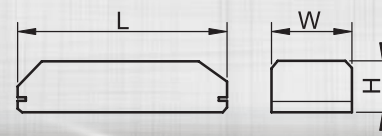

MEAN WELL Predradníky

Chránené LED predradníky s kovovým telom

TRACON					$\eta\%$	L x W x H (mm)	
ELG-150-12APL	5 YEARS WARRANTY	150 W	12 VDC	0,9 A	10 A	88 %	219x63x35,5
ELG-150-24A-3Y		150 W	24 VDC	0,9 A	6,25 A	89 %	219x63x35,5
ELG-200-12A-3Y		200 W	12 VDC	1,2 A	16 A	90 %	244x71x37,5
ELG-200-24A-3Y		200 W	24 VDC	1,2 A	8,4 A	92 %	244x71x37,5
HLG-150H-12A	7 YEARS WARRANTY	150 W	10,8-13,5 VDC	0,75 A	7,5-12,5 A	91,5 %	228x68x38,8
HLG-240H-12A		240 W	11,2-12,8 VDC	2 A	8-16 A	90 %	251x68x38,8
HLG-240H-24A		240 W	22,4-25,6 VDC	2 A	5-10 A	92,5 %	251x68x38,8
HLG-320H-12A		320 W	10,8-13,5 VDC	1,65 A	11-22 A	91 %	252x90x43,8
HLG-320H-24A		320 W	21-26 VDC	1,65 A	6,7-13,3 A	94,5 %	252x90x43,8

LED predradníky s kovovým telom

TRACON					$\eta\%$	PFC	L x W x H (mm)	
RS-15-12	3 YEARS WARRANTY	15 W	10,8-13,2 VDC	0,25 A	1,3 A	81 %	-	62,5x51x28
RS-15-24		15 W	22-27,6 VDC	0,25 A	0,625 A	82 %	-	62,5x51x28
RS-25-12		25 W	10,8-13,2 VDC	0,4 A	2,1 A	81 %	-	78x51x28
RS-25-24		25 W	22-27,6 VDC	0,4 A	1,1 A	86 %	-	78x51x28
LRS-35-12		35 W	10,2-13,8 VDC	0,42 A	3 A	86 %	-	92x88x30
LRS-35-24		35 W	21,6-28,8 VDC	0,42 A	1,5 A	88 %	-	92x88x30
LRS-50-12		50 W	10,2-13,8 VDC	0,56 A	4,2 A	86 %	-	99x82x30
LRS-50-24		50 W	21,6-28,8 VDC	0,56 A	2,2 A	88 %	-	99x82x30
LRS-75-12		75 W	10,2-13,8 VDC	0,85 A	6 A	89 %	-	99x97x30
LRS-75-24		75 W	21,6-28,8 VDC	0,85 A	3,2 A	90 %	-	99x97x30
LRS-100-12		100 W	10,2-13,8 VDC	1,2 A	8,5 A	88 %	-	127x97x30
LRS-100-24		100 W	21,6-28,8 VDC	1,2 A	4,5 A	90 %	-	127x97x30
LRS-150-12		150 W	10,2-13,8 VDC	1,7 A	12,5 A	87 %	-	159x97x30
LRS-150-24		150 W	21,6-28,8 VDC	1,7 A	6,5 A	89 %	-	159x97x30
RSP-200-12		200 W	10-13,2 VDC	1,1 A	16,7 A	85 %	✓	215x115x30
RSP-200-24		200 W	20-26,4 VDC	1,1 A	8,4 A	89 %	✓	215x115x30
RSP-320-12	320 W	10-13,2 VDC	2 A	26,7 A	88 %	✓	215x115x30	
RSP-320-24	320 W	20-26,4 VDC	2 A	13,4 A	89 %	✓	215x115x30