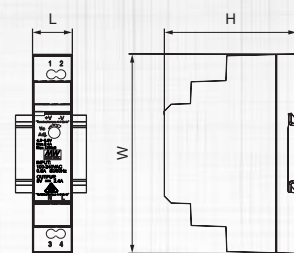

Napájacie zdroje na DIN lištu

TRACON					$\eta\%$	L x W x H (mm)
HDR-15-12	15 W	10,8-13,8 VDC	0,25 A	1,25 A	85 %	17,5x90x54,5
HDR-15-24	15 W	21,6-29 VDC	0,25 A	0,63 A	86 %	17,5x90x54,5
HDR-30-12	30 W	10,8-13,8 VDC	0,48 A	2 A	88 %	35x90x54,5
HDR-30-24	30 W	21,6-29 VDC	0,48 A	1,5 A	89 %	35x90x54,5
HDR-60-12	60 W	10,8-13,8 VDC	0,8 A	4,5 A	88 %	52,5x90x54,5
HDR-60-24	60 W	21,6-29 VDC	0,8 A	2,5 A	90 %	52,5x90x54,5
HDR-100-12N	100 W	12-13,8 VDC	1,6 A	7,5 A	88 %	70x90x54,5
HDR-100-24N	100 W	21,6-29 VDC	1,6 A	4,2 A	90 %	70x90x54,5
NDR-120-12	120 W	12-14 VDC	1,3 A	10 A	85,5 %	40x125x113
NDR-120-24	120 W	24-28 VDC	1,3 A	5 A	88 %	40x125x113
NDR-240-24	240 W	24-28 VDC	1,3 A	10 A	88,5 %	63x125x113

3 YEARS WARRANTY

Napájacie zdroje do zásuvky

TRACON					$\eta\%$	L x W x H (mm)
GST25E12-P1J	25 W	12 VDC	0,35 A	2,08 A	86,5 %	79x54x33
GST36E12-P1J	36 W	12 VDC	0,45 A	3 A	87,5 %	79x54x33
SGA60E12-P1J	60 W	12 VDC	0,75 A	5 A	88 %	93,5x35x51,5

3 YEARS WARRANTY