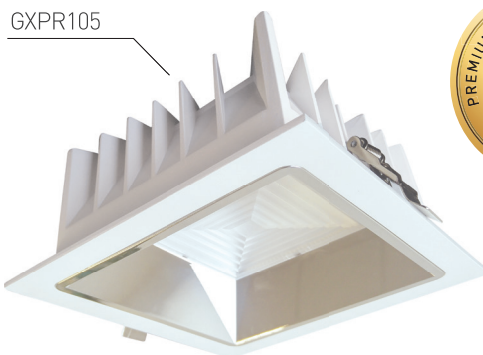

## LINX PROFI SQUARE

220-240V-50/60Hz

IP<sub>20</sub>

-20+40°C

65°

30 000

Pf (λ) >0,9

NEUTRAL WHITE

- VSTAVANÉ SVIETIDLO LED MCOB
- teleso svietidla: lakovaný hliník
- difúzor: polykarbonát (PC)
- vysoká svetelná účinnosť
- index podania farieb Ra/CRI ≥ 90
- činiteľ osvetlenia UGR<19
- flicker-free driver
- päťročná záruka