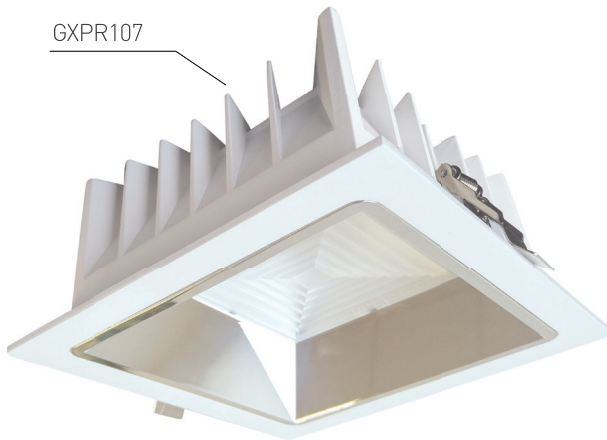

## LINX PROFI SQUARE

220-240V-50/60Hz

IP<sub>20</sub>

-20+40°C

65°

30 000

Pf (λ) >0,9

NEUTRAL WHITE

- VSTAVANÉ SVIETIDLO LED MCOB
- teleso svietidla: lakovaný hliník
- difúzor: polykarbonát (PC)
- vysoká svetelná účinnosť
- index podania farieb Ra/CRI ≥ 90
- činiteľ osvetlenia UGR<19
- flicker-free driver
- päťročná záruka