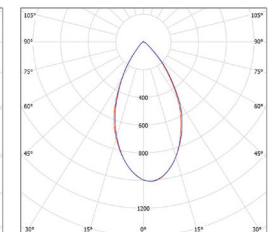

GXPR104  
LINX PROFI-S 10W NW

GXPR105  
LINX PROFI-S 20W NW

GXPR106  
LINX PROFI-S 30W NW

GXPR107  
LINX PROFI-S 40W NW

LED 10W ▶ ≥D 70W  
 LED 20W ▶ ≥D 140W  
 LED 30W ▶ ≥D 210W  
 LED 40W ▶ ≥D 280W

						$T_c$ CCT	$R_a$ CRI	$\leftarrow a \rightarrow$ [mm]	$\leftarrow b \rightarrow$ [mm]	$\leftarrow C \rightarrow$ [mm]		
LINX PROFI-S 10W NW	GXPR104	8592660122557	10	950	neutrálna biela	4000K	> 90	115	100	60	0,41	1/50
LINX PROFI-S 20W NW	GXPR105	8592660122564	20	1900	neutrálna biela	4000K	> 90	140	125	75	0,58	1/30
LINX PROFI-S 30W NW	GXPR106	8592660122571	30	2850	neutrálna biela	4000K	> 90	160	145	80	0,72	1/18
LINX PROFI-S 40W NW	GXPR107	8592660122632	40	3800	neutrálna biela	4000K	> 90	195	180	95	1,01	1/16