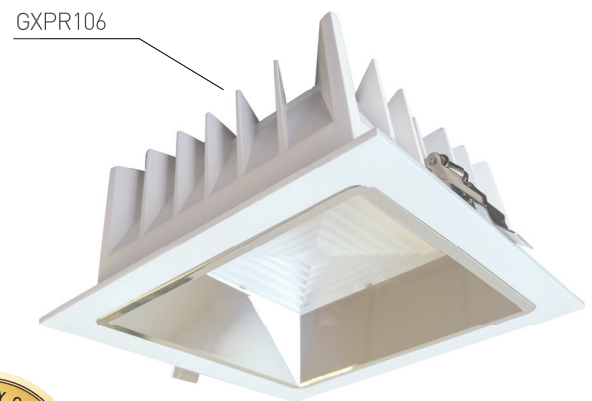

## LINX PROFI SQUARE

220-240V-50/60Hz

IP<sub>20</sub>

-20+40°C

65°

30 000

Pf (λ) >0,9

NEUTRAL WHITE

- VSTAVANÉ SVIETIDLO LED MCOB
- teleso svietidla: lakovaný hliník
- difúzor: polykarbonát (PC)
- vysoká svetelná účinnosť
- index podania farieb Ra/CRI ≥ 90
- činiteľ osvetlenia UGR<19
- flicker-free driver
- päťročná záruka