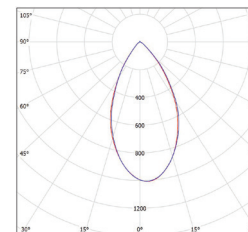

GXPR104  
LINX PROFI-S 10W NW

GXPR105  
LINX PROFI-S 20W NW

GXPR106  
LINX PROFI-S 30W NW

GXPR107  
LINX PROFI-S 40W NW

LED 10W ▶ ≥D 70W  
 LED 20W ▶ ≥D 140W  
 LED 30W ▶ ≥D 210W  
 LED 40W ▶ ≥D 280W

						$T_c$ CCT	$R_a$ CRI	$\leftarrow a \rightarrow$ [mm]	$\leftarrow b \rightarrow$ [mm]	$\leftarrow C \rightarrow$ [mm]		
LINX PROFI-S 10W NW	GXPR104	8592660122557	10	950	neutrálna biela	4000K	> 90	115	100	60	0,41	1/50
LINX PROFI-S 20W NW	GXPR105	8592660122564	20	1900	neutrálna biela	4000K	> 90	140	125	75	0,58	1/30
LINX PROFI-S 30W NW	GXPR106	8592660122571	30	2850	neutrálna biela	4000K	> 90	160	145	80	0,72	1/18
LINX PROFI-S 40W NW	GXPR107	8592660122632	40	3800	neutrálna biela	4000K	> 90	195	180	95	1,01	1/16