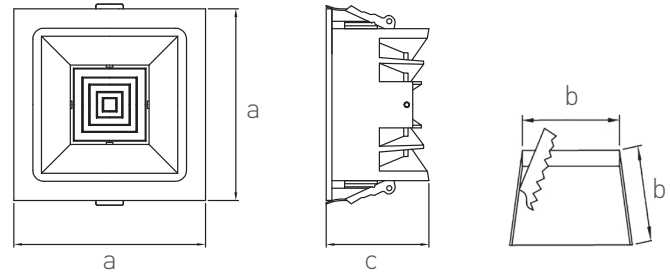

LED TECHNICKÉ SVIETIDLÁ

LINX PROFI SQUARE

220-240V-50/60Hz

IP₂₀

-20+40°C

65°

30 000

Pf (λ) >0,9

NEUTRAL WHITE

- VSTAVANÉ SVIETIDLO LED MCOB
- teleso svietidla: lakovaný hliník
- difúzor: polykarbonát (PC)
- vysoká svetelná účinnosť
- index podania farieb Ra/CRI ≥ 90
- činiteľ osvetlenia UGR<19
- flicker-free driver
- päťročná záruka

GXPR106
LINX PROFI-S 30W NW

GXPR107
LINX PROFI-S 40W NW