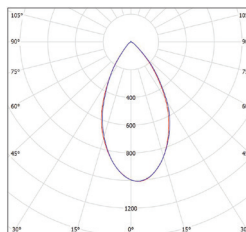

GXPR104  
LINX PROFI-S 10W NW

GXPR105  
LINX PROFI-S 20W NW

GXPR106  
LINX PROFI-S 30W NW

GXPR107  
LINX PROFI-S 40W NW

LED 10W ▶ ≥D 70W  
 LED 20W ▶ ≥D 140W  
 LED 30W ▶ ≥D 210W  
 LED 40W ▶ ≥D 280W

						$T_c$ CCT	$R_a$ CRI	$\leftarrow a \rightarrow$ [mm]	$\leftarrow b \rightarrow$ [mm]	$\leftarrow C \rightarrow$ [mm]		
LINX PROFI-S 10W NW	GXPR104	8592660122557	10	950	neutrálna biela	4000K	> 90	115	100	60	0,41	1/50
LINX PROFI-S 20W NW	GXPR105	8592660122564	20	1900	neutrálna biela	4000K	> 90	140	125	75	0,58	1/30
LINX PROFI-S 30W NW	GXPR106	8592660122571	30	2850	neutrálna biela	4000K	> 90	160	145	80	0,72	1/18
LINX PROFI-S 40W NW	GXPR107	8592660122632	40	3800	neutrálna biela	4000K	> 90	195	180	95	1,01	1/16