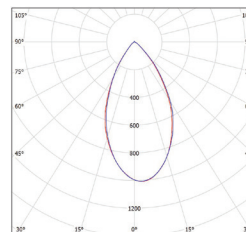

GXPR104  
LINX PROFI-S 10W NW

GXPR105  
LINX PROFI-S 20W NW

GXPR106  
LINX PROFI-S 30W NW

GXPR107  
LINX PROFI-S 40W NW

LED 10W ▶ ≥D 70W  
 LED 20W ▶ ≥D 140W  
 LED 30W ▶ ≥D 210W  
 LED 40W ▶ ≥D 280W

						$T_c$ CCT	$R_a$ CRI	$\leftarrow a \rightarrow$ [mm]	$\leftarrow b \rightarrow$ [mm]	$\leftarrow C \rightarrow$ [mm]		
LINX PROFI-S 10W NW	GXPR104	8592660122557	10	950	neutrálna biela	4000K	> 90	115	100	60	0,41	1/50
LINX PROFI-S 20W NW	GXPR105	8592660122564	20	1900	neutrálna biela	4000K	> 90	140	125	75	0,58	1/30
LINX PROFI-S 30W NW	GXPR106	8592660122571	30	2850	neutrálna biela	4000K	> 90	160	145	80	0,72	1/18
LINX PROFI-S 40W NW	GXPR107	8592660122632	40	3800	neutrálna biela	4000K	> 90	195	180	95	1,01	1/16