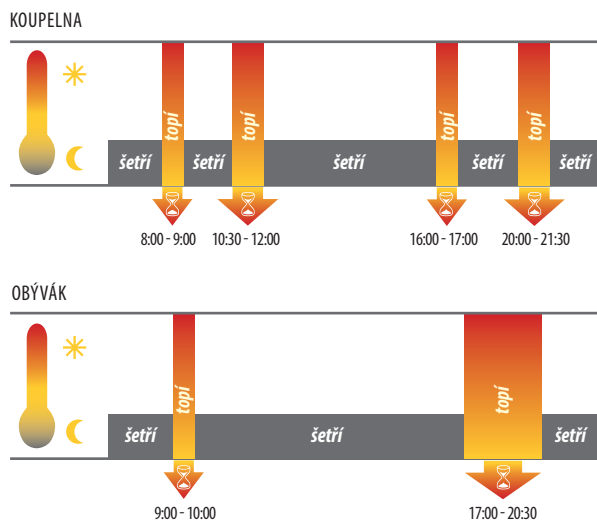

NOVINKA!

EAN kód
ATV-1 8595188160889
USB programovací
adaptér 8595188160995

Technické parametry:	ATV-1
Provozní napětí:	3 V / DC (2 AA baterie 1.5 V / DC AA)
Teplotní rozsah:	+ 8.. +28 °C
Barva:	Bílá
Rozměr (D x Š x H):	76.5 x 53.5 x 63 mm
Provedení:	Termostatické směšovací ventily, elektronické

Příklady denního topného programu:

Nastavení ATV-1:

- ručně
 - přes USB programovací adaptér PROGmatic!
- Pomocí programovacího portu v několika vteřinách přenesete Vámi nastavené hodnoty do hlavice.

- Energeticky úsporná digitální termohlavice je programovatelné regulační zařízení topných těles, hlavně radiátorů. Může být použito k regulaci teploty v uzavřených místnostech, a tím může přispívat ke snížení spotřeby tepelné energie.
- Funkce:
Manuální režim - měření a kontrola manuálně nastavené teploty
Automatický režim - řízení mezi dvěma teplotami dle nastaveného časového programu:
 - komfortní teplota (výrobní nastavení 21°C)
 - úsporná teplota (výrobní nastavení 16°C)
- Intervaly vytápění a úsporného provozu lze stanovit pomocí volně nastavitelného časového programu.
- 8 individuálně programovatelných spínacích časů na den:
 - 4 intervaly vytápění
 - 4 intervaly úsporného režimu
- Zařízení se vyznačuje velmi tichým chodem a vysokou životností baterie (až 5 let)
- Rychlá a jednoduchá instalace

Další funkce

1. **Funkce timeru** - lze nastavit libovolnou teplotu pro určitý nastavitelný časový interval
2. **Prázdninový režim** - pro dobu Vaší nepřítomnosti můžete pro zařízení určit libovolnou teplotu
3. **Funkce otevřeného okna** - při poklesu teploty zařízení automaticky zavře ventil topení za účelem úspory energie
4. **Dětská pojistka** - blokování pro ochranu před neoprávněnou manipulací s hlavicí
5. **Ochrana proti zamrznutí** - poklesne-li teplota na hodnotu nižší než 6 °C, otevře se ventil do té doby, než teplota opět překročí 8 °C. Tím se zabrání zamrznutí topných těles.