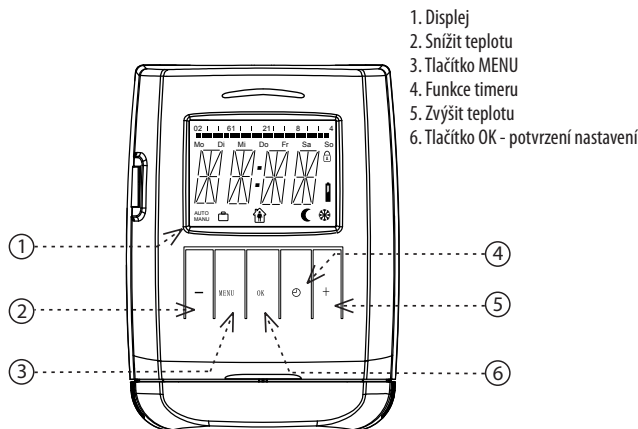

Popis přístroje

Adaptéry

Typ ventilů	Druh adaptéru
Heimeier, Junkers Landys+Gyr, MNG, Honeywell, Braukmann rozměr závitu M 30x1,5	Adaptér není nutný + přiložený kolík; jen pro RAV!
Danfoss RAV (na zdvihátko ventilu musí být nasazen přiložený kolík)	
Danfoss RA	
Danfoss RAVL	

Obsah balení

Termohlavice	
2x baterie AA1.5V	
Adaptéry	
Návod