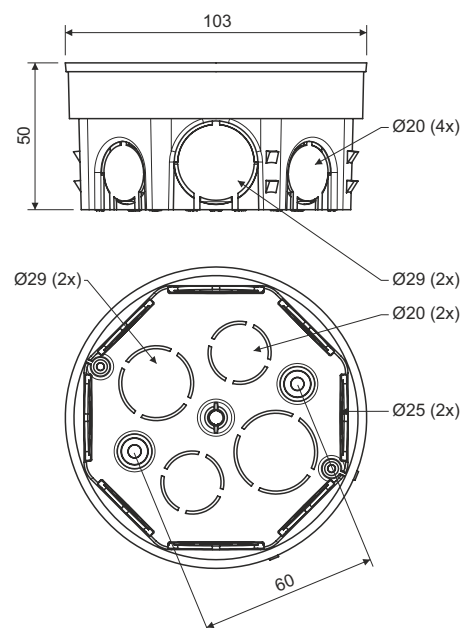

**krabice odbočná s víčkem KO 97 V a svorkovnicí SP-96**
**KR 97/5**

popis výrobku: krabice určená pro rozvody s napětím do 400 V a s proudem max. 16 A  
 velké množství vstupů pro vytvoření rozsáhlejších instalací  
 výstupky proti vytržení krabice ze stěny  
 dostatečný prostor pro svorkovnici a zapojení obvodů

materiál: PVC

barva: šedá

samozhášivost: ano, do 30 s

teplotní odolnost: -5 - +60 °C

zkouška žhavou smyčkou: 850 °C

třída reakce na oheň podkladového materiálu: A1-D

hmotnost: 165 g

certifikace: ČSN EN 60 670-1

skladování: ČSN 64 0090

konfigurace: KA - 80 ks krabic s víčky volně v kartonu

příslušenství: zaslepovací víčko ZV 97  
 svorkovnice S-96  
 bezšroubové svorky TYP015, TYP016, TYP017, TYP018  
 trn nastavný TN 97