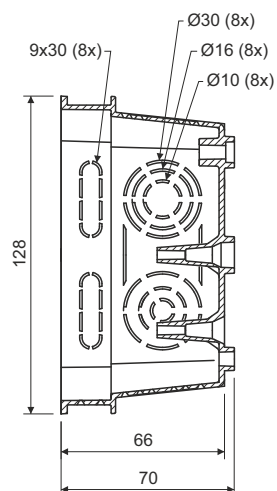

krabice s víčkem V 100 E

KO 100 E

popis výrobku: krabice určená pro rozvody s napětím do 400 V a s proudem max. 16 A
 velké množství vstupů pro zavedení kabelů a trubek
 možnost instalace nosné lišty TS35
 možnost vyrovnání víka do vodorovné polohy
 možnost vylovení celé bočnice pro snadnější manipulaci s kabely

materiál: PVC

barva: šedá

samozhášivost: ano, do 30 s

teplotní odolnost: -5 - +60 °C

zkouška žhavou smyčkou: 850 °C

třída reakce na oheň podkladového materiálu: A1-D

hmotnost: 193 g

certifikace: ČSN EN 60 670-1

skladování: ČSN 64 0090

konfigurace: KA - 40 ks krabic, balení vík a balení šroubků v kartonu

příslušenství: svorkovnice S-66; S-96; SP-96
 ekvipotenciální svorkovnice EPS 3
 bezšroubové svorky TYP015, TYP016, TYP017, TYP018
 nosné lišty TS35