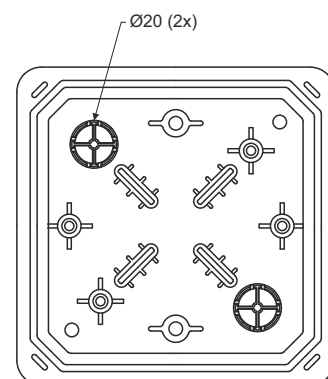

krabice s víčkem V 100 E

KO 100 E

popis výrobku: krabice určená pro rozvody s napětím do 400 V a s proudem max. 16 A
 velké množství vstupů pro zavedení kabelů a trubek
 možnost instalace nosné lišty TS35
 možnost vyrovnání víka do vodorovné polohy
 možnost vylovení celé bočnice pro snadnější manipulaci s kabely

materiál: PVC

barva: šedá

samozhášivost: ano, do 30 s

teplotní odolnost: -5 - +60 °C

zkouška žhavou smyčkou: 850 °C

třída reakce na oheň podkladového materiálu: A1-D

hmotnost: 193 g

certifikace: ČSN EN 60 670-1

skladování: ČSN 64 0090

konfigurace: KA - 40 ks krabic, balení vík a balení šroubků v kartonu

příslušenství: svorkovnice S-66; S-96; SP-96
 ekvipotenciální svorkovnice EPS 3
 bezšroubové svorky TYP015, TYP016, TYP017, TYP018
 nosné lišty TS35