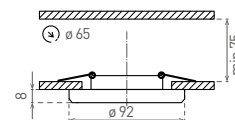

PEARL ROUND

A++ B

- PODHLADOVÉ SVIETIDLO MR16
- pevné
- hliníkový odliatok
- sklenený rámček

BLACK

GLASS

	CODE			color	DKC
GLASS PEARL-R	DSL50	GXP0011	8592660110547	zrkadlové sklo	5,56 €
BLACK PEARL-R	DSL50	GXP0010	8592660110530	čierna	5,56 €

PEARL SQUARE

A++ B

- PODHLADOVÉ SVIETIDLO MR16
- pevné
- hliníkový odliatok
- sklenený rámček

BLACK

GLASS

	CODE			color	DKC
GLASS PEARL-S	DSL50	GXP0002	8592660109091	zrkadlové sklo	5,56 €
BLACK PEARL-S	DSL50	GXP0001	8592660109084	čierna	5,56 €