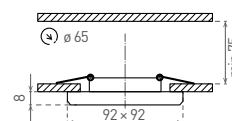

PEARL ROUND

A++ B

- PODHLADOVÉ SVIETIDLO MR16
- pevné
- hliníkový odliatok
- sklenený rámček

BLACK

GLASS

	CODE			color	DKC
GLASS PEARL-R	DSL50	GXP0011	8592660110547	zrkadlové sklo	5,56 €
BLACK PEARL-R	DSL50	GXP0010	8592660110530	čierna	5,56 €

PEARL SQUARE

A++ B

- PODHLADOVÉ SVIETIDLO MR16
- pevné
- hliníkový odliatok
- sklenený rámček

BLACK

GLASS

	CODE			color	DKC
GLASS PEARL-S	DSL50	GXP0002	8592660109091	zrkadlové sklo	5,56 €
BLACK PEARL-S	DSL50	GXP0001	8592660109084	čierna	5,56 €