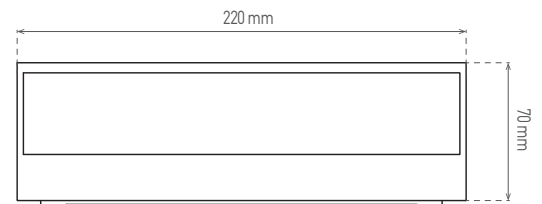

RoHS

NEUTRAL
WHITE

GXPS070

GXPS067

GXPS070

LED 12W ▶ 35W
LED 16W ▶ 60W

- SVIETIDLO LED SMD
- teleso svietidla: hlinik
- difuzor svietidla: polykarbonat (PC)

GXPS067