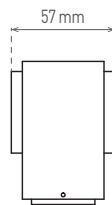

RoHS

NEUTRAL
WHITE

GXPS070

GXPS067

GXPS070

LED 12W ▶ 35W
LED 16W ▶ 60W

- SVIETIDLO LED SMD
- teleso svietidla: hlinik
- difuzor svietidla: polykarbonat (PC)

GXPS067