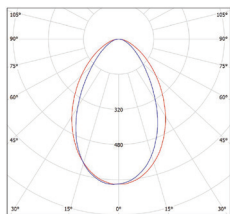

GXPS067

GXPS070