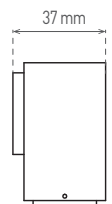

RoHS

NEUTRAL
WHITE

GXPS070

GXPS067

GXPS070

LED 12W ▶ 35W
LED 16W ▶ 60W

- SVIETIDLO LED SMD
- teleso svietidla: hlinik
- difuzor svietidla: polykarbonat (PC)

GXPS067