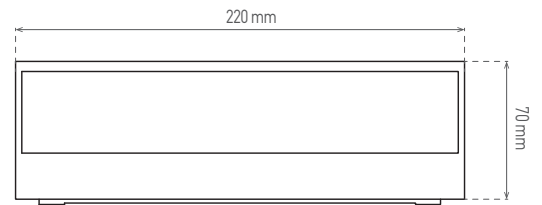

RoHS

NEUTRAL
WHITE

GXPS070

GXPS067

GXPS070

LED 12W ▶ 35W
LED 16W ▶ 60W

- SVIETIDLO LED SMD
- teleso svietidla: hlinik
- difuzor svietidla: polykarbonat (PC)

GXPS067