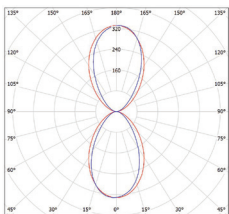

LED OUTDOOR SVIETIDLÁ

VILA

220-240V
50/60Hz

IP₅₄

-20+50°C

20 000

RoHS

NEUTRAL
WHITE

GXPS070

LED 12W ▶ 35W
LED 16W ▶ 60W

- SVIETIDLO LED SMD
- teleso svietidla: hlinik
- difuzor svietidla: polykarbonat (PC)

							$\frac{T_c}{CCT}$	$\frac{Ra}{CRI}$				DKC
VILA 12W GRAY NW	GXPS067	8592660120478	šedá	12	440	neutrálna biela	4000K	>80	120°	0,62	1-20	30,07 €
VILA 16W GRAY NW	GXPS070	8592660120485	šedá	16	800	neutrálna biela	4000K	>80	2 x 120°	0,72	1-20	40,66 €