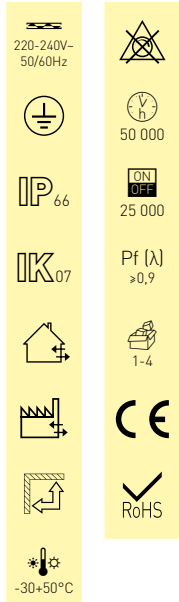

DUST PROFI LED NG

NEUTRAL WHITE

DUST PROFI LED NG 120 40W NW

DUST PROFI LED NG 120 60W NW

LED 40W ► $\geq \text{D}2 \times 36\text{W T8}$
LED 60W ► $\geq \text{D}2 \times 58\text{W T8}$

- SVÍTIDLO LED SMD

							T_c CCT	R_a CRI		DKC
DUST PROFI LED NG 120 40W NW	GXWP345	8592660114361	40	6000	neutrální bílá	4000K	>80	4,0	3 078 Kč	
DUST PROFI LED NG 120 60W NW	GXWP360	8592660114354	60	9000	neutrální bílá	4000K	>80	4,0	3 518 Kč	

- Příslušenství viz. strana 36.

DUST PROFI LED NG EMERGENCY

LED 40W ► $\geq \text{D}2 \times 36\text{W T8}$
LED 60W ► $\geq \text{D}2 \times 58\text{W T8}$

- svítidlo z řady DUST PROFI LED NG doplněné o nouzový modul
- vybaveno testovacím tlačítkem
- LED kontrolka signalizuje: - napájení (zelená)

											T_c CCT	R_a CRI		DKC
DUST PROFI LED NG emergency 120 45W NW	GXWP348	8592660118611	45	5000	10	1000	>1,5h	LI-ION 12V 2000mAh	neutrální bílá	4000K	>80	4,35	4 838 Kč	
DUST PROFI LED NG emergency 120 60W NW	GXWP363	8592660118628	60	7000	10	1000	>1,5h	LI-ION 12V 2000mAh	neutrální bílá	4000K	>80	4,35	5 313 Kč	