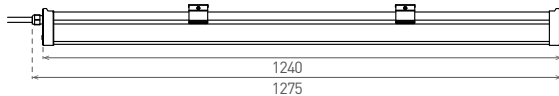

NEUTRAL WHITE