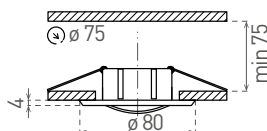

W

C

CM

MB

	CODE			color
AXL 5514-W	5514	GXPL001	8592660101637	biela
AXL 5514-C	5514	GXPL004	8592660101651	chróm
AXL 5514-CM	5514	GXPL005	8592660101668	matný chróm
AXL 5514-MB	5514	GXPL064	8592660136677	matná čierna

AXL 5515

- OZDOBNÝ RÁMČEK - KOMPONENT SVIETIDLA
- výklopné prevedenie
- teleso rámčeka: odliatok z hliníkovej zliatiny
- určené na inštaláciu do podhľadu
- určené pre vymeniteľné LED zdroje svetla
- svetelný zdroj a objímka nie sú súčasťou balenia