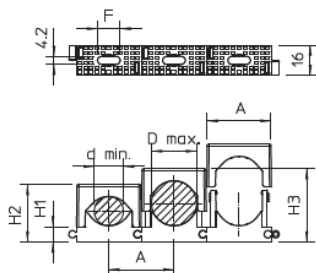

## Řadová přitlačná příchytka

Typ	Rozsah upínání		Bal. kus	hmotnost kg/100 ks	Č. vyr.
	D mm	Barva			
2037 3-7 LGR	3 - 7	světle šedá	100	0,257	2250071
2037 6-13 LGR	6 - 13	světle šedá	100	0,370	2250136
2037 12-20 LGR	12 - 20	světle šedá	50	0,640	2250209
2037 16-24 LGR	16 - 24	světle šedá	50	0,840	2250241
2037 18-30 LGR	18 - 30	světle šedá	25	1,232	2250306
2037 27-43 LGR	27 - 43	světle šedá	25	1,810	2250438

### Rozměry

PA Polyamid								€/100 ks
D	A	h1	h2	h3	d min.	D max.	F	
mm	mm	mm	mm	mm	mm	mm	mm	
3 - 7	14,5	7,5	15,5	19,5	3	7	6	
6 - 13	20	8,5	20	27	6	13	13	
12 - 20	28	8,5	26	34	12	20	14	
16 - 24	34,5	8,5	31	39	16	24	12	
18 - 30	40	9	34	46	18	30	12	
27 - 43	55	10,5	46	62	27	43	15	