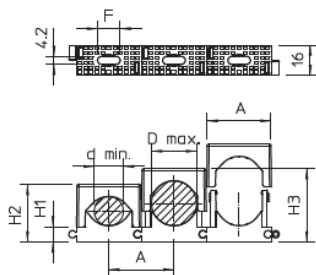

Řadová přitlačná příchytka

Typ	Rozsah upínání		Bal. kus	hmotnost kg/100 ks	Č. vyr.
	D mm	Barva			
2037 3-7 LGR	3 - 7	světle šedá	100	0,257	2250071
2037 6-13 LGR	6 - 13	světle šedá	100	0,370	2250136
2037 12-20 LGR	12 - 20	světle šedá	50	0,640	2250209
2037 16-24 LGR	16 - 24	světle šedá	50	0,840	2250241
2037 18-30 LGR	18 - 30	světle šedá	25	1,232	2250306
2037 27-43 LGR	27 - 43	světle šedá	25	1,810	2250438

Rozměry

PA Polyamid								€/100 ks
D	A	h1	h2	h3	d min.	D max.	F	
mm	mm	mm	mm	mm	mm	mm	mm	
3 - 7	14,5	7,5	15,5	19,5	3	7	6	
6 - 13	20	8,5	20	27	6	13	13	
12 - 20	28	8,5	26	34	12	20	14	
16 - 24	34,5	8,5	31	39	16	24	12	
18 - 30	40	9	34	46	18	30	12	
27 - 43	55	10,5	46	62	27	43	15	